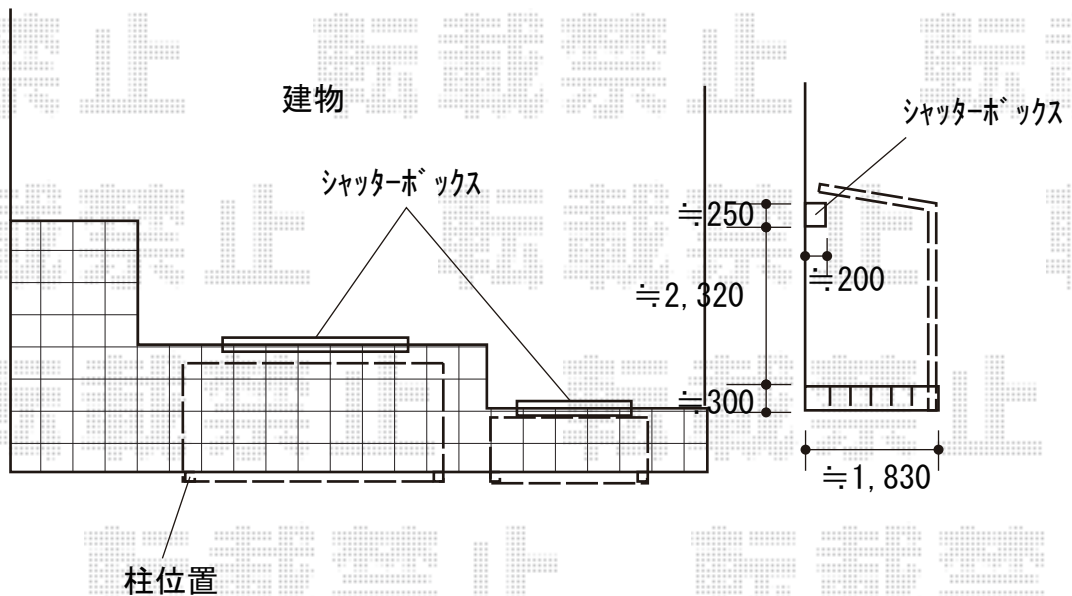

テラス屋根 施工概略図

LIXIL 【左側】 フーゴF 独立テラスタイプ 単体 積雪～20cm対応
間口= 3616mm
出幅= 1796mm
色： オータムブラウン
屋根材： 熱線吸収ポリカーボネート（ブルーマットS・すりガラス調）
柱仕様： ロング柱28仕様（有効高 約2,800mm）
躯体すき間ふさぎ： 有

LIXIL 【右側】 フーゴF 独立テラスタイプ 単体 積雪～20cm対応
間口= 2204mm
出幅= 1196mm
色： オータムブラウン
屋根材： 熱線吸収ポリカーボネート（ブルーマットS・すりガラス調）
柱仕様： ロング柱28仕様（有効高 約2,800mm）
躯体すき間ふさぎ： 有

LIXIL 【右側】 物干しセット 標準2本入り
色： オータムブラウン

2020-6-739941

担当者

安田