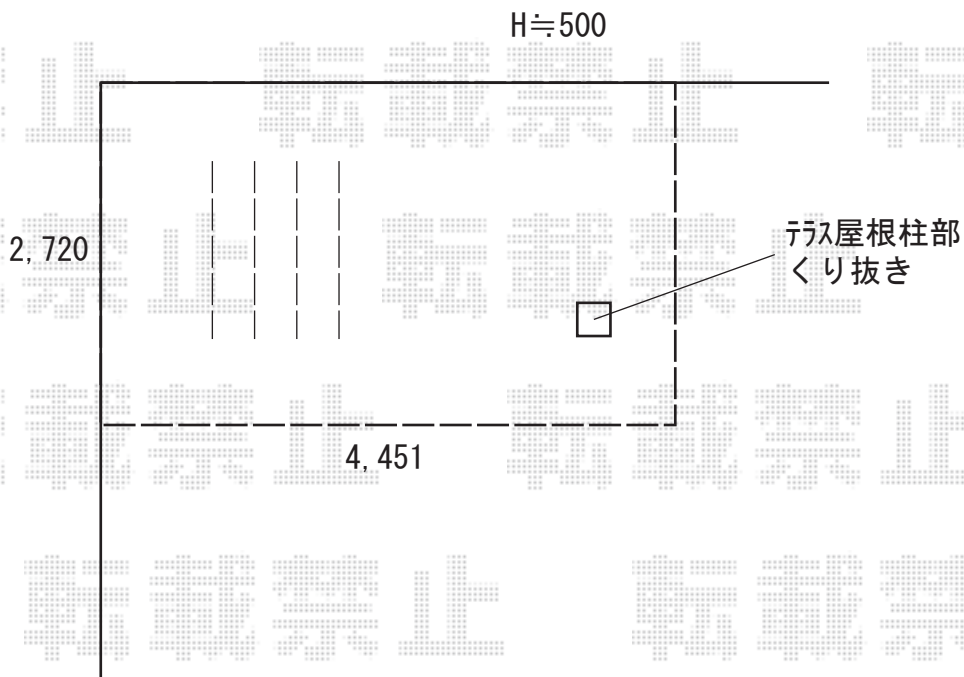

ウッドデッキ 施工概略図

YKK AP リウッドデッキ 200

間口= 2.5間 (4,451mm)

出幅= 9尺 (2,720mm)

色： ホワイトブラウン

床板： 縦貼り

幕板： 標準幕板

束柱： Tタイプ (400~550mm) (色：【仮】プラチナステン)

2020-6-740088

担当者

木附