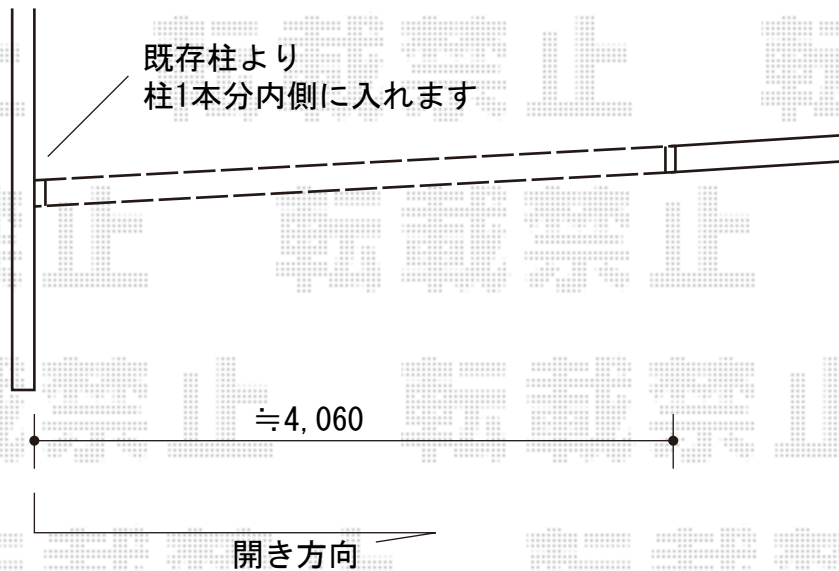

# 伸縮門扉 施工概略図

Value Select トリップゲートII 2型 スタンダード ノンレール 片開き 42S  
開口幅= 4,209mm  
全幅= 4,289mm  
たたみ幅= 484mm  
高さ= 1,210mm  
色： ブラック  
キャスター数： 3箇所  
落棒数： 3本

2020-6-740147

担当者

中島