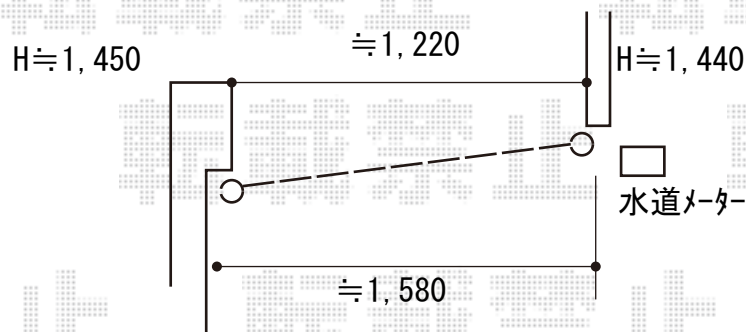

門扉 施工概略図

三協アルミ ニューカムフィ6型 横目隠し 両開き 門柱タイプ  
扉幅 = <ご提案>600+700mm  
扉高 = 1,200mm  
色：ブラック  
錠：【仮】打掛錠LVU-01  
開き：内開き

2020-6-740214

担当者

三村