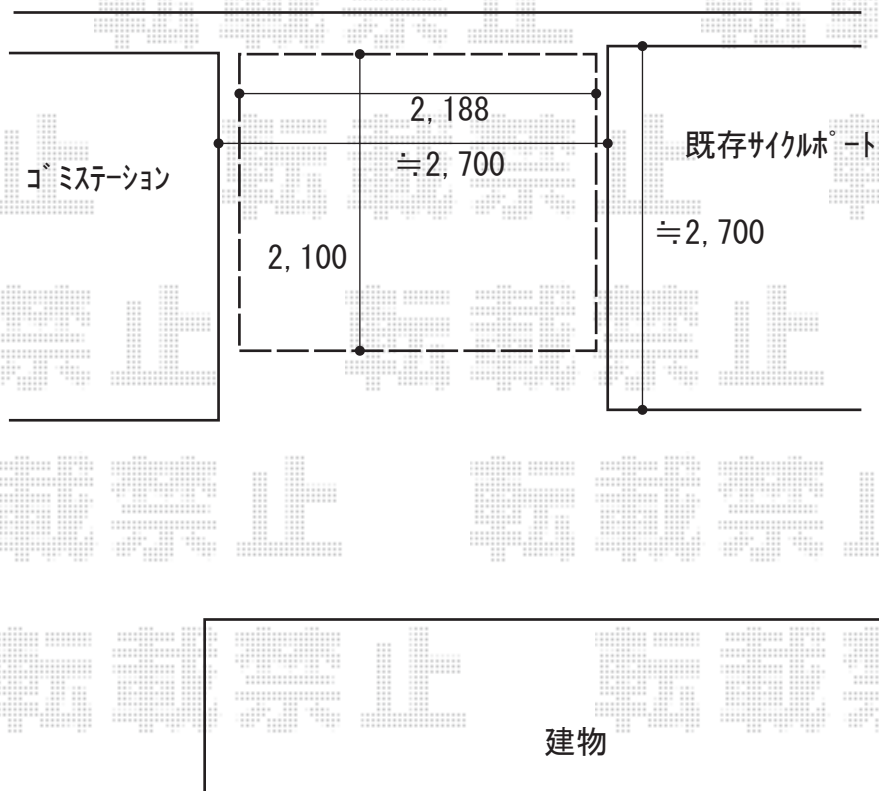

サイクルポート 施工概略図

Value Select プレシオスポート ミニ 積雪~20cm対応
幅= 2,100mm
奥行= 2,188 (3台用)mm
色: グレースブラウン
屋根材: ポリカーボネート (ガラスマット)
柱仕様: 標準柱 (有効高 約1,800mm) 仕様

2020-6-740216

担当者

中島