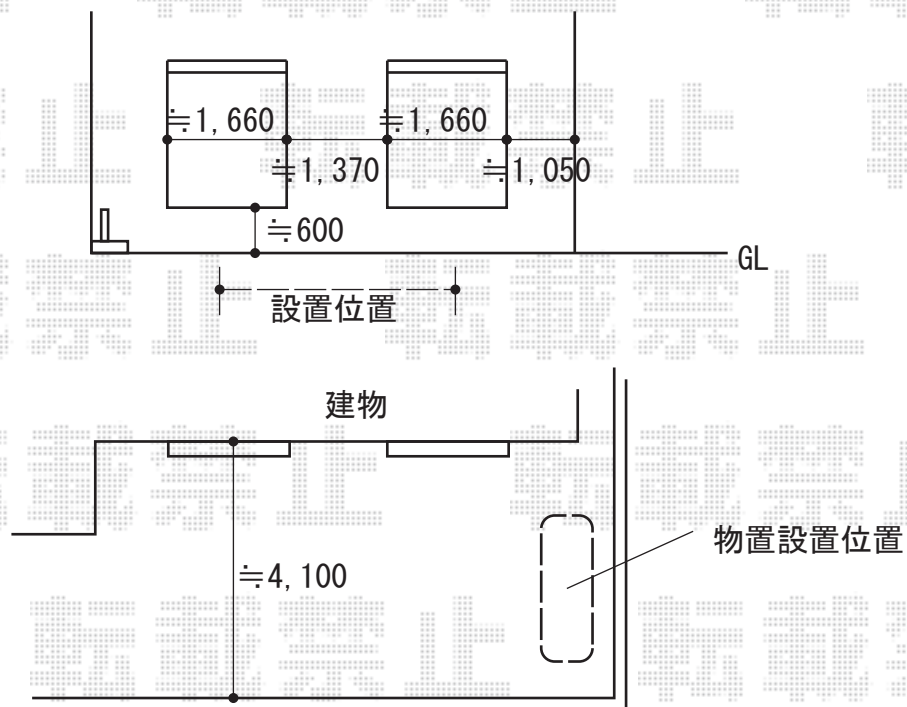

ウッドデッキ+物置 施工概略図

Value Select マージウッドデッキ  
間口= 2.0間(3, 651mm)  
出幅= 5尺(1, 520mm)  
色： ナチュラル  
床板： 縦貼り  
幕板： 標準幕板  
束柱： Tタイプ(400~550mm) (色： カームブラック)

ヨド物置 エスモ 一般型 1650×650×1501  
間口= 1, 650mm  
奥行= 650mm  
高さ= 1, 501mm  
色： スミ  
屋根タイプ： 標準型  
耐荷重タイプ： 一般型  
棚タイプ： 標準棚タイプ  
数量： 1台

2020-6-740428

担当者

木附