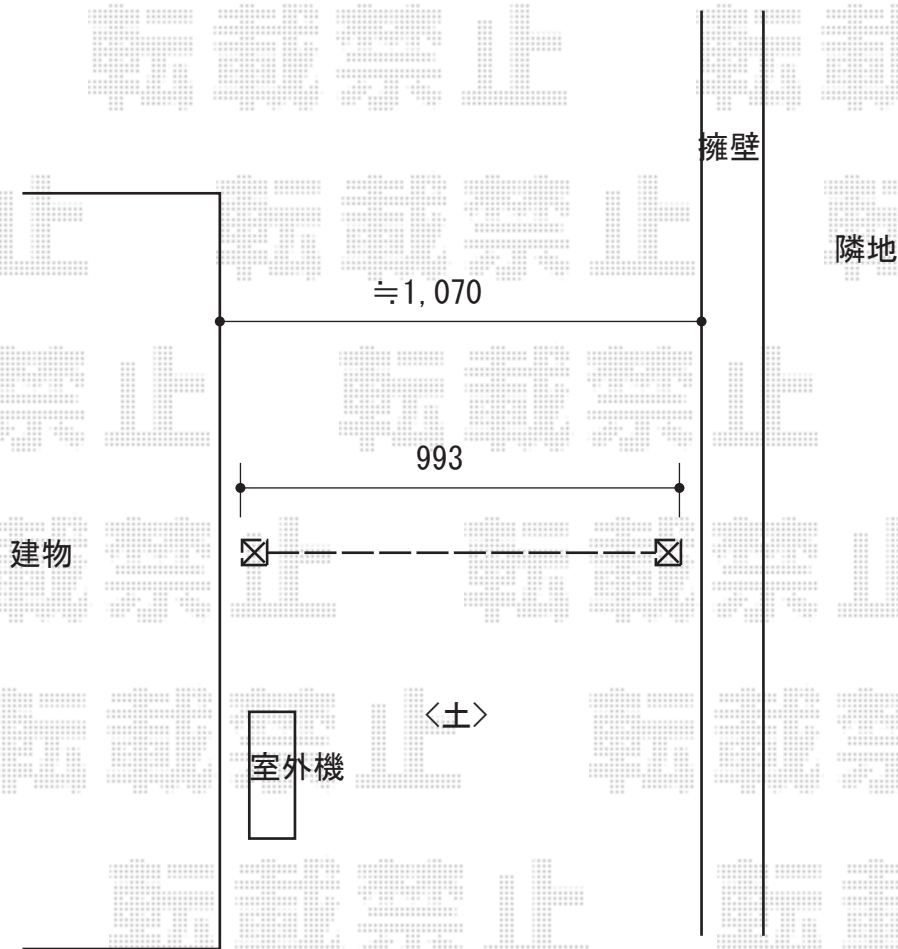

門扉 施工概略図

LIXIL (TOEX) ライス門扉 8型 ダイヤ格子 片開き 柱使用

扉幅 = 800mm

扉高 = 1,200mm

色 : シャイングレー

錠 : シリンダーRD錠

開き : 内開き

2020-6-740493