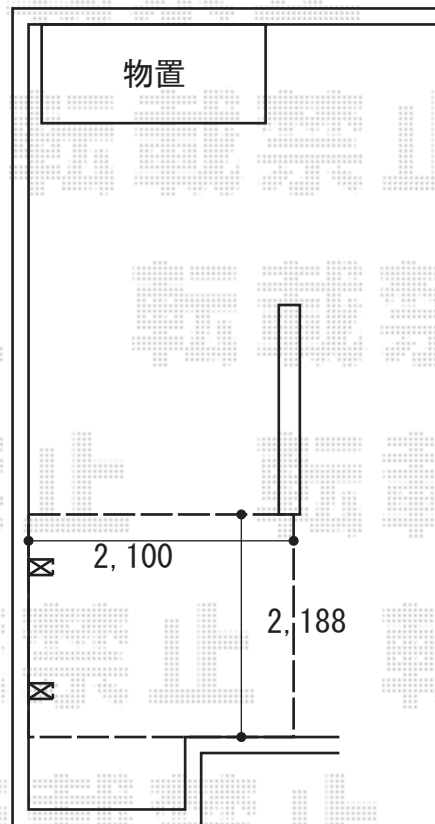

サイクルポート 施工概略図

YKK AP レイナポートグランミニ 積雪～20cm対応
幅= 2,100mm
奥行= 2,188mm (3台用)
色： プラチナステン
屋根材： ポリカーボネート (トーマイマット)
柱仕様： 標準柱仕様 (有効高 約1,814mm)

2020-6-740500

担当者

中島