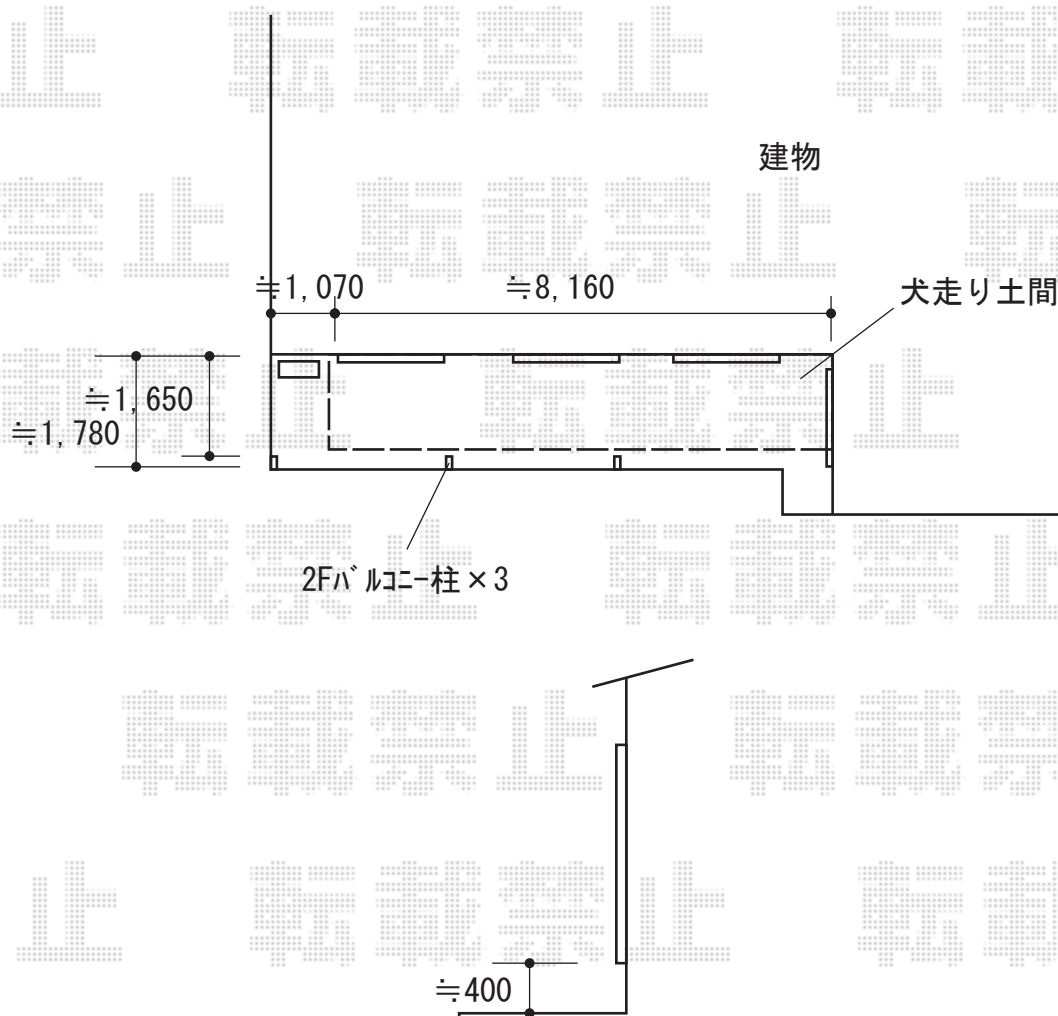

ウッドデッキ 施工概略図

YKK AP リウッドデッキ 200
間口= 4.5間(8,024mm)
出幅= 5尺(1,520mm)
色： ウォームグレイ
床板： 縦貼り
幕板： 標準幕板
束柱： Tタイプ(400~550mm) (色： カームブラック)

2020-6-740521

担当者

木附