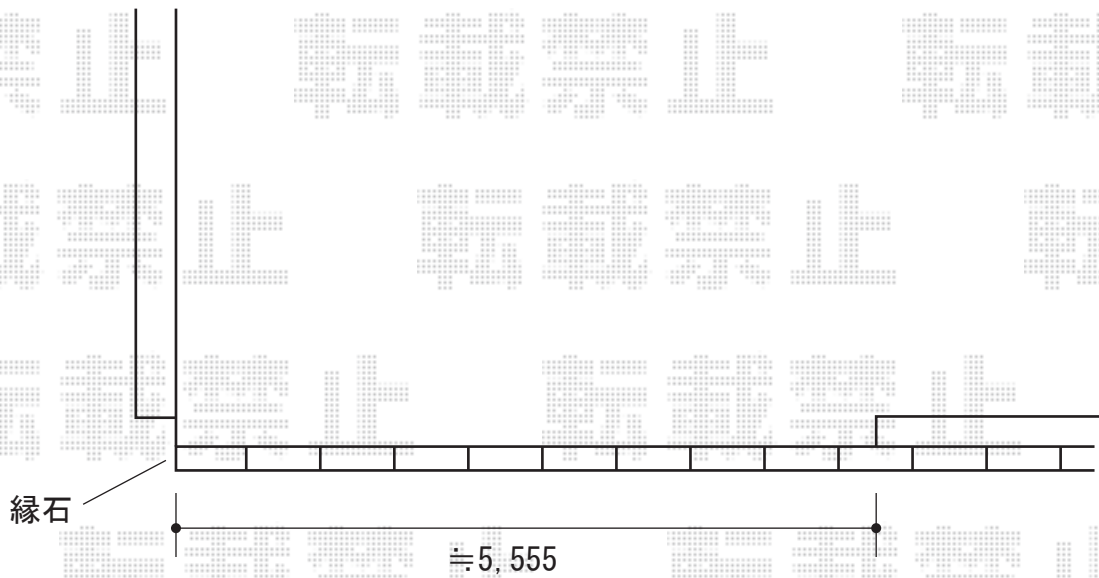

# 伸縮門扉 施工概略図

Value Select トリップゲートII P型 ペットガード付き ノンレール 両開き 60W (30S+30M)  
開口幅= 5,829mm  
全幅= 5,909mm  
たたみ幅= 474.5×2mm  
高さ= 1,210mm  
色： ステンカラー  
キャスター数： 4箇所  
落棒数： 4本

2020-6-740607

担当者

中島