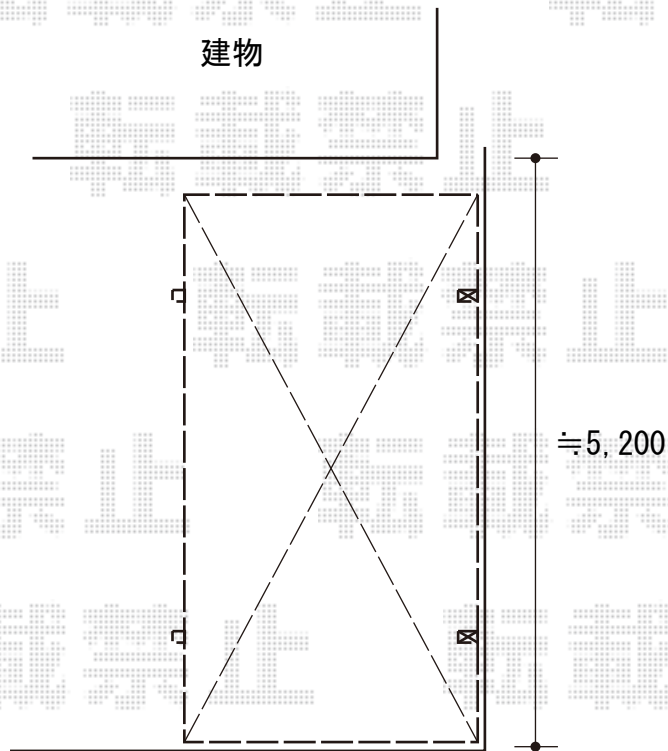

カーポート 施工概略図

LIXIL ネスカF (フラットスタイル) 耐雪風圧強化パッケージ 積雪~30cm対応
幅= 2,692mm
奥行= 5,028mm
色: ブラック
屋根材: 熱線吸収ポリカーボネート (ブルーマットS・すりガラス調)
柱仕様: 標準柱仕様 (有効高 約2,200mm)
オプション: 着脱式サポート/母屋補強材/屋根材ホルダー

LIXIL ネスカF用サイドパネル 外観右
奥行サイズ: 50用
パネル材: 熱線吸収ポリカーボネート (ブルーマットS・すりガラス調)
色: ブラック
高さ: 1段*H=800mm
柱仕様: 標準柱仕様/間柱1本
サポート柱: ※耐雪風圧強化パッケージに梱包