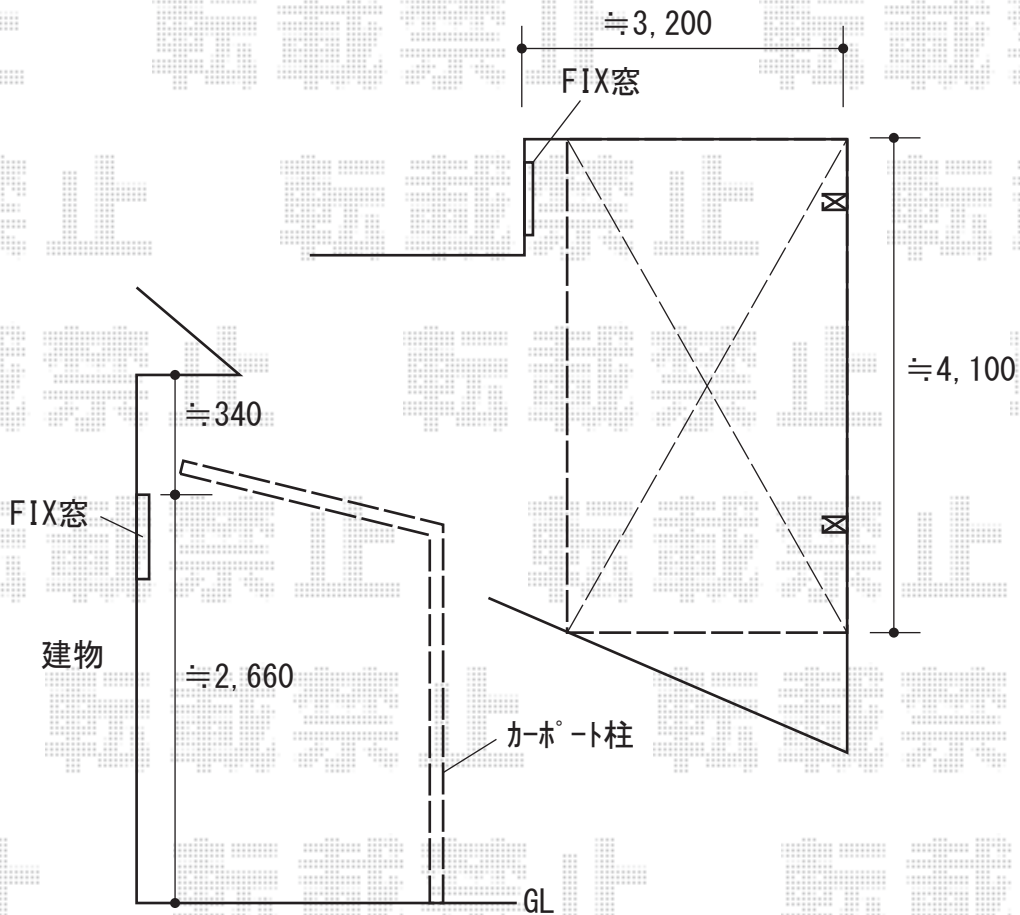

カーポート 施工概略図

YKK AP 【01】 レイナポートグラン 積雪～20cm対応  
幅= 3,000mm  
奥行= 5,052mm  
色： ピュアシルバー  
屋根材： 熱線遮断ポリカーボネート（クリアマット）  
柱仕様： ハイルフ柱仕様（有効高 約2,350mm）

2020-6-740837

担当者

村上