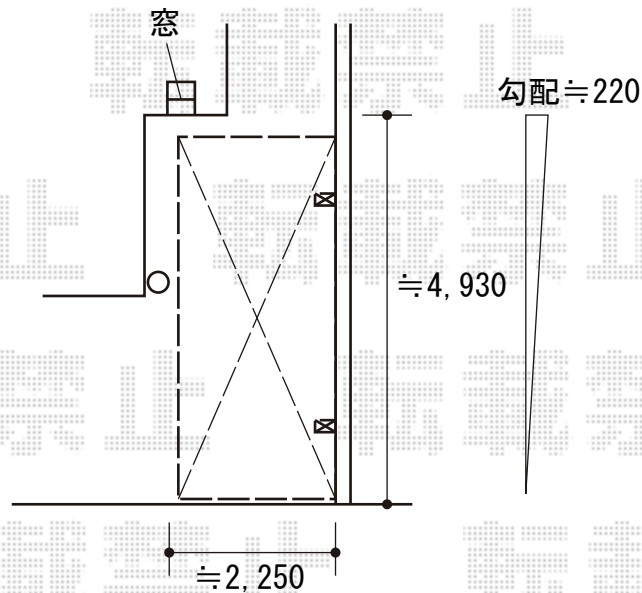

カーポート・ウッドデッキ 施工概略図

Value Select マージウッドデッキ

間口= 1.0間(1,851mm)

出幅= 3尺(920mm)

色： ナチュラル

床板： 縦貼り

幕板： 標準幕板

束柱： Tタイプ(400~550mm) (色： カームブラック)

YKK AP ソラリア 吊り下げ式物干し 標準サイズ/標準 2本入り×1セット

色： プラチナステン

Value Select プレシオスポート 積雪~20cm対応

幅= 2,400mm

奥行= 5,052mm

色： ノーブルステン

屋根材： ポリカーボネート (ガラスマット)

柱仕様： 標準柱仕様 (有効高 約1,800mm)