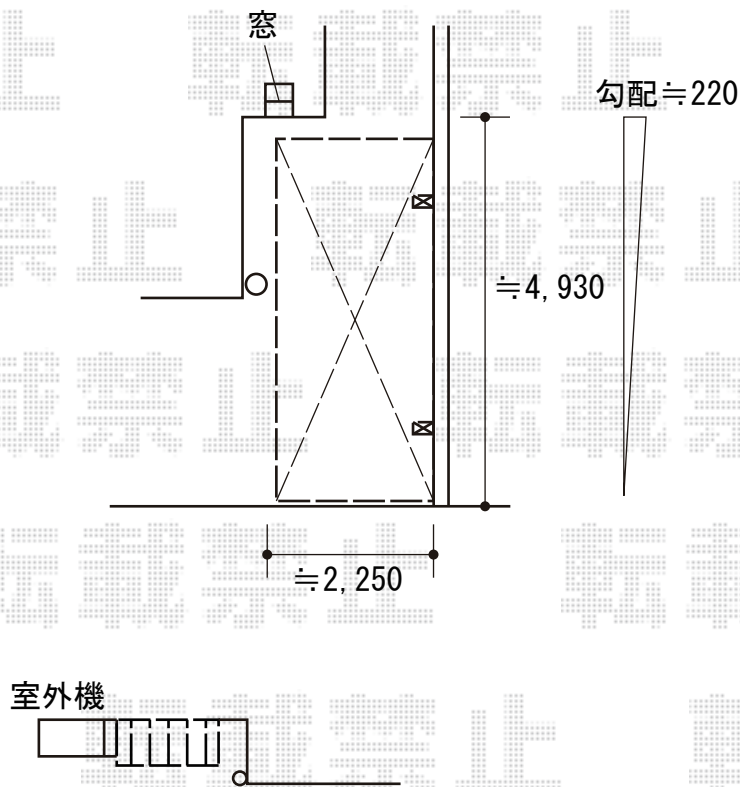

カーポート・ウッドデッキ 施工概略図

Value Select マージウッドデッキ

間口= 1.0間(1,851mm)

出幅= 3尺(920mm)

色： ナチュラル

床板： 縦貼り

幕板： 標準幕板

束柱： Tタイプ(400~550mm) (色：カームブラック)

YKK AP ソラリア 吊り下げ式物干し 標準サイズ/標準 2本入り×1セット

色： プラチナステン

Value Select プレシオスポート 積雪~20cm対応

幅= 2,400mm

奥行= 5,052mm

色： ノーブルステン

屋根材： ポリカーボネート (ガラスマット)

柱仕様： 標準柱仕様 (有効高 約1,800mm)