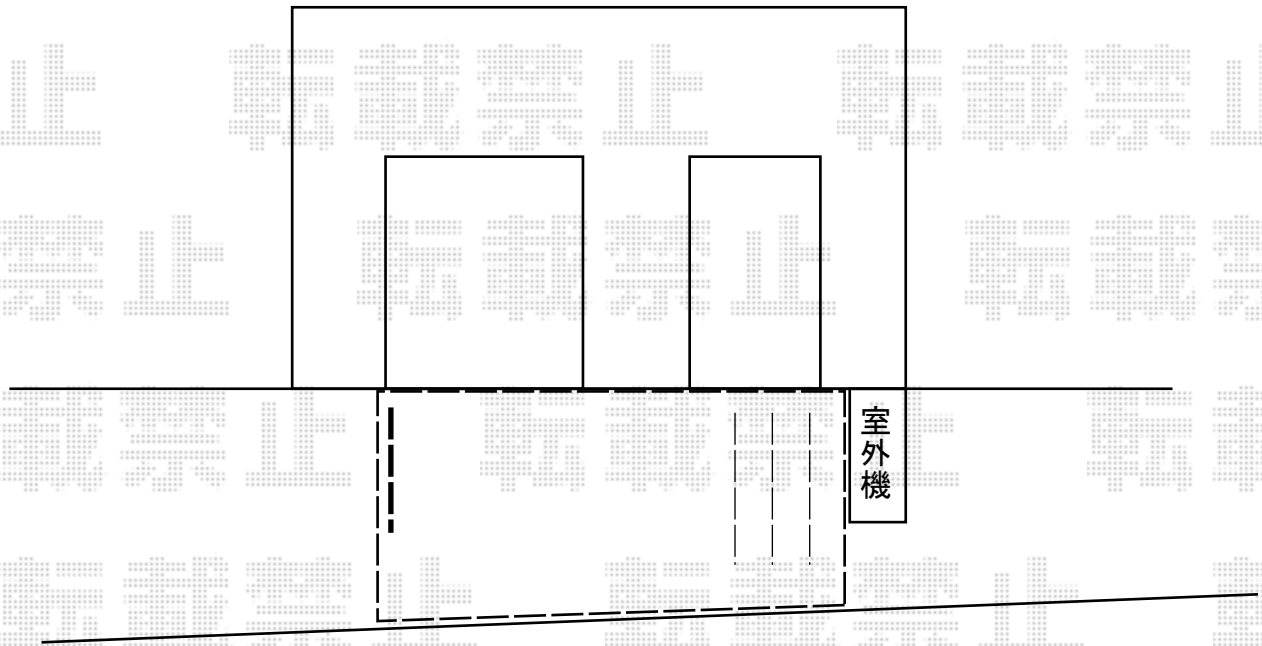

エクステリア 施工概略図

LIXIL 樹ら楽ステージ

間口= 2.0間(3,616mm) 出幅= 5尺(1,511mm) ※斜め加工
色: 【未定】 床板: 縦貼り 幕板: 幕板B(薄)
束柱: ロング束柱Aセット(1000mm) (色: 【未定】)

LIXIL 樹ら楽ステージ デッキフェンス

ベースプレート: 床板固定用×2
ベース仕様 主柱: T-8×2
笠木下棧セット: W750用×1
笠木端部キャップ: 1セット
パネル: T-8/フラットラチス W750用×1
色: 【未定】

【イメージ】

2020-6-740890

担当者

木附