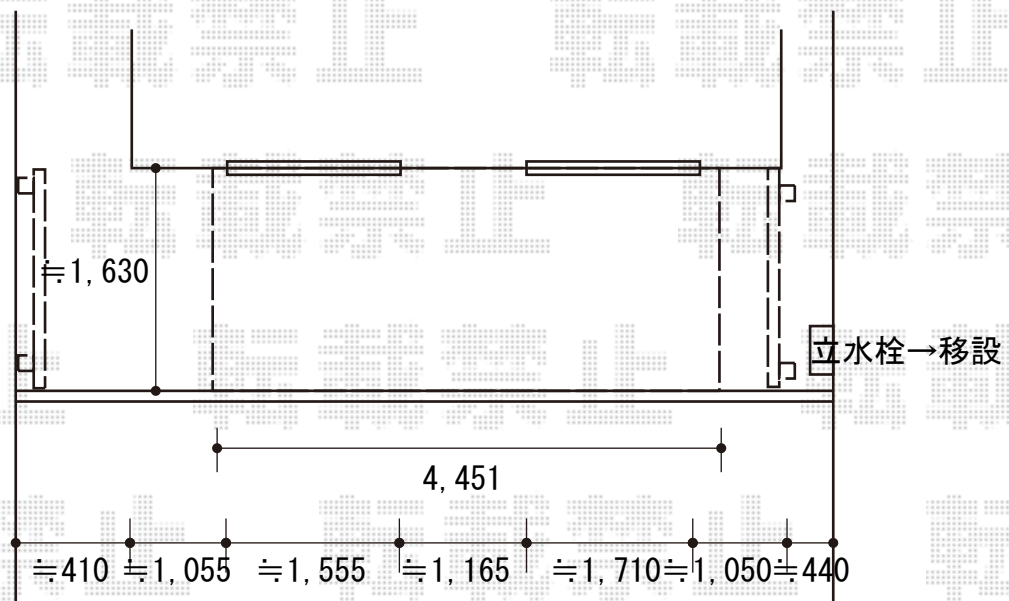

Value Select 【仮】モクアルフェンス 横板タイプ 2段支柱 自立建て用

本体1枚 (W×H) = (1,975×920mm) × 4枚

2段支柱 (独立専用) : T190 (1,922.5mm) × 4本

2段支柱用胴縁固定金具 : 4セット

端部キャップ : 4セット

色: 【未定】

2020-6-740956

担当者