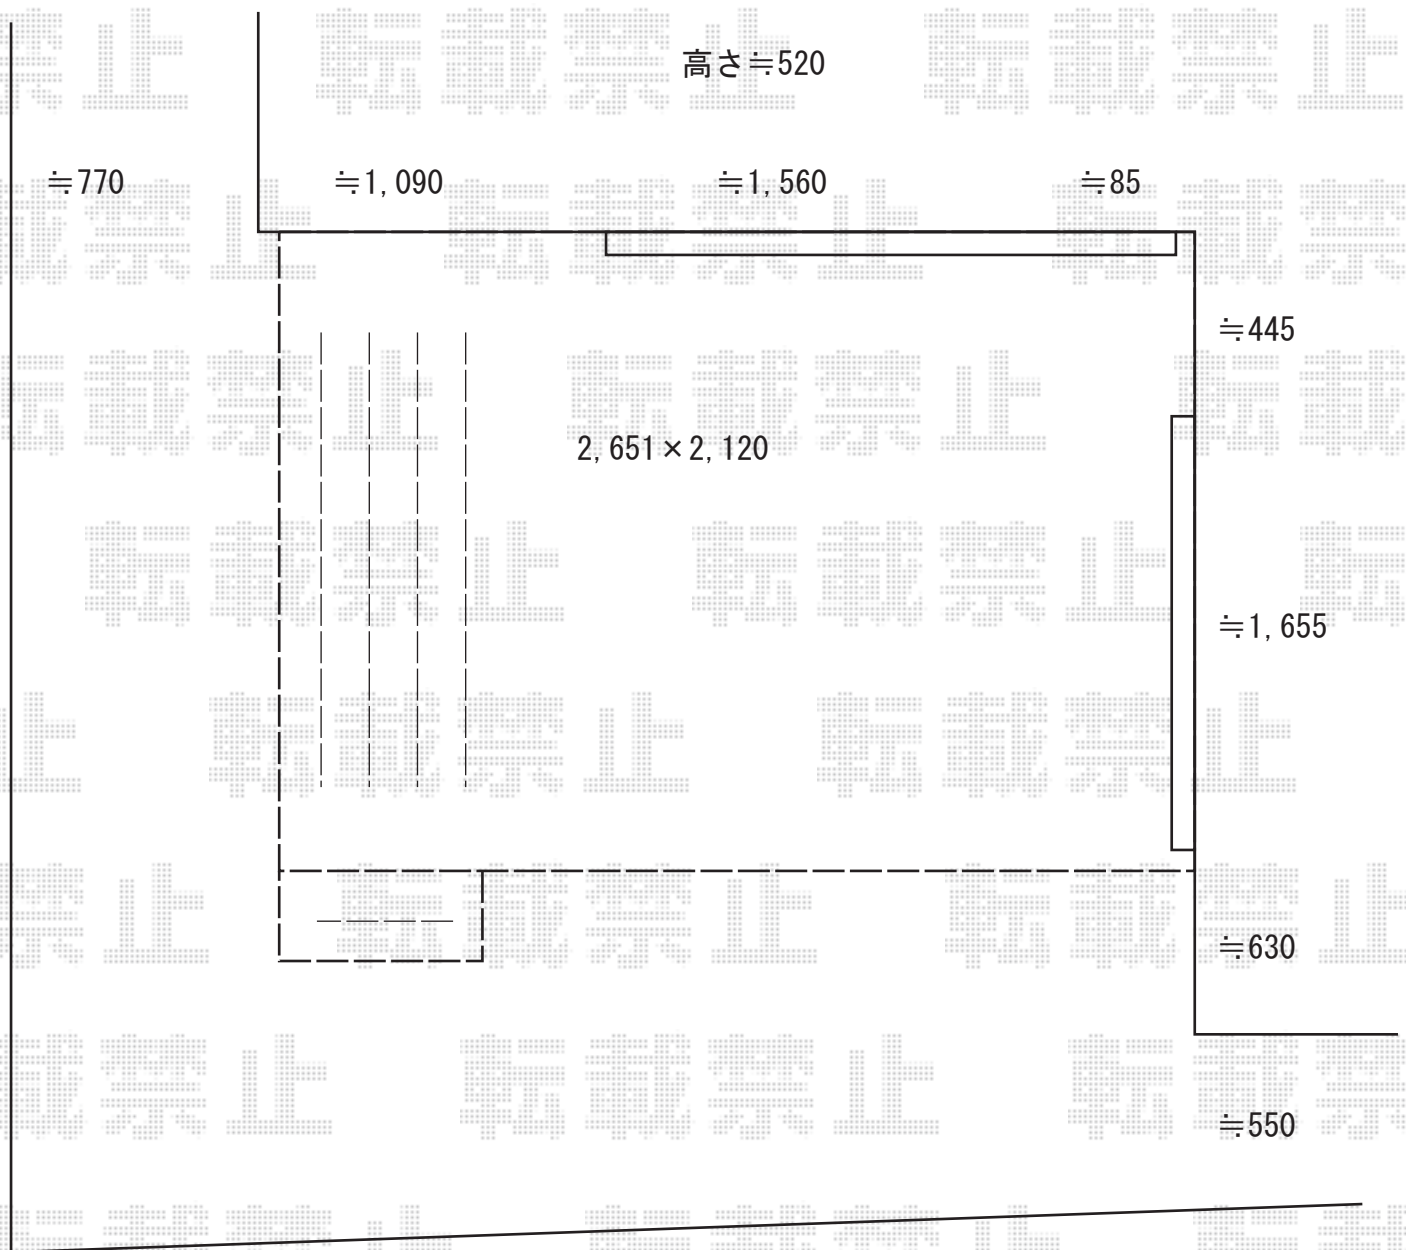

ウッドデッキ 施工概略図

Value Select マージウッドデッキ

間口= 1.5間(2,651mm)

出幅= 7尺(2,120mm)

色： ナチュラル

床板： 縦貼り

幕板： 標準幕板

束柱： Tタイプ(400~550mm) (色：カームブラック)

YKK AP 独立式 リウッド ステップ2型

色： ナチュラルブラウン (束柱：カームブラック)

※デッキ高はサッシ下 \pm -10mmとします。

2020-6-741033

担当者

政井