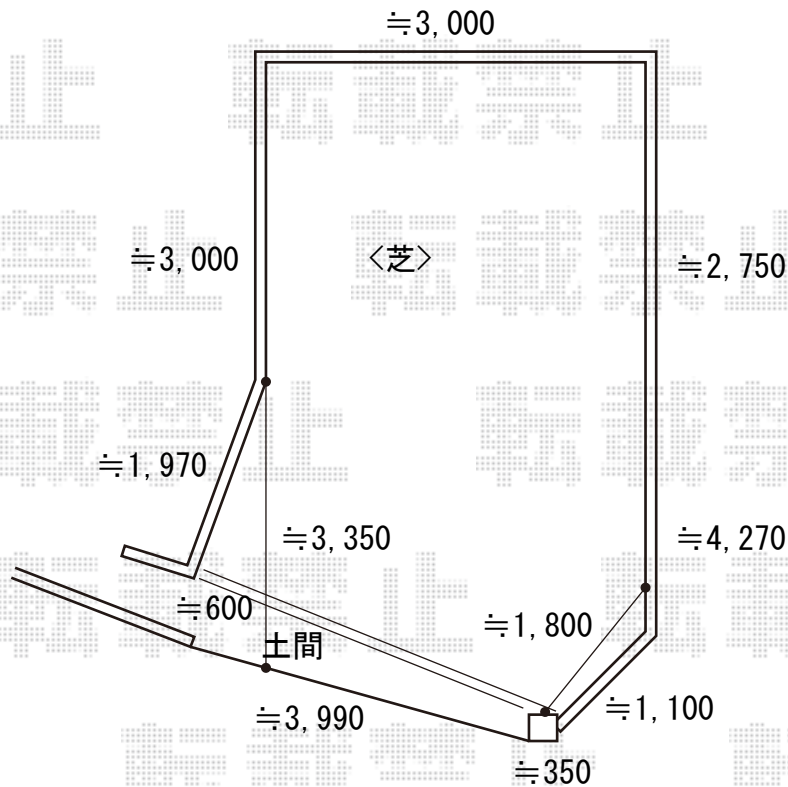

カーゲート 施工概略図

LIXIL (TOEX) ワイドオーバードアS2型 電動式
本体 (W×H) = (3,850mm × 1,000mm)
色： ナチュラルシルバー
柱仕様： ハイルフ柱仕様 (有効通過高2,150mm)
駆動： 1モーター外観左側駆動/AC100V結線用柱仕様
リモコン： 標準2個入り

LIXIL ネスカR (ラウンドスタイル) 積雪~20cm対応
幅= 2,701mm
奥行= 5,382mm
色： ナチュラルシルバー
屋根材： ポリカーボネート (クリアマット・すりガラス調)
柱仕様： ロング柱25仕様 (有効高 約2,500mm)