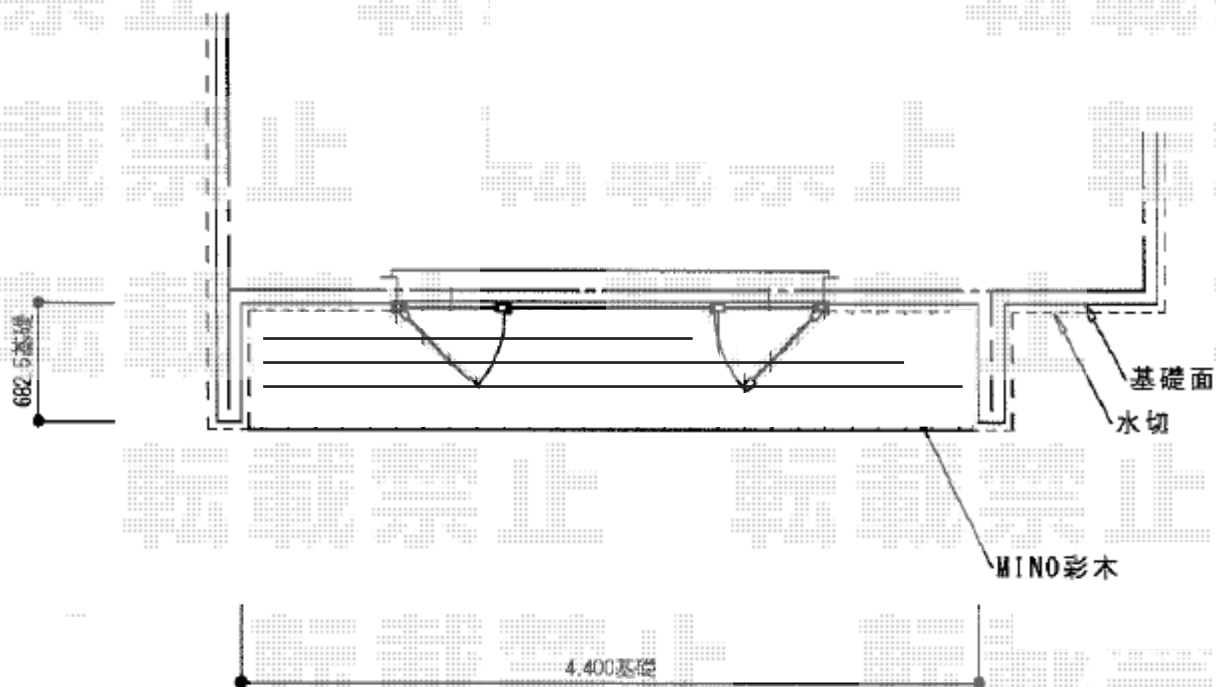

# ウッドデッキ 施工概略図

MINO 彩木 あやぎ ハイブリットガーデンデッキ 幕板勝ち仕様  
間口= 4,500mm  
出幅= 900mm  
色： 唐茶  
床板： 横貼り(千鳥貼り)  
幕板： 幕板勝ち仕様  
束柱： 調整束5060(501mm~600mm)

2020-6-741394

担当者

木附