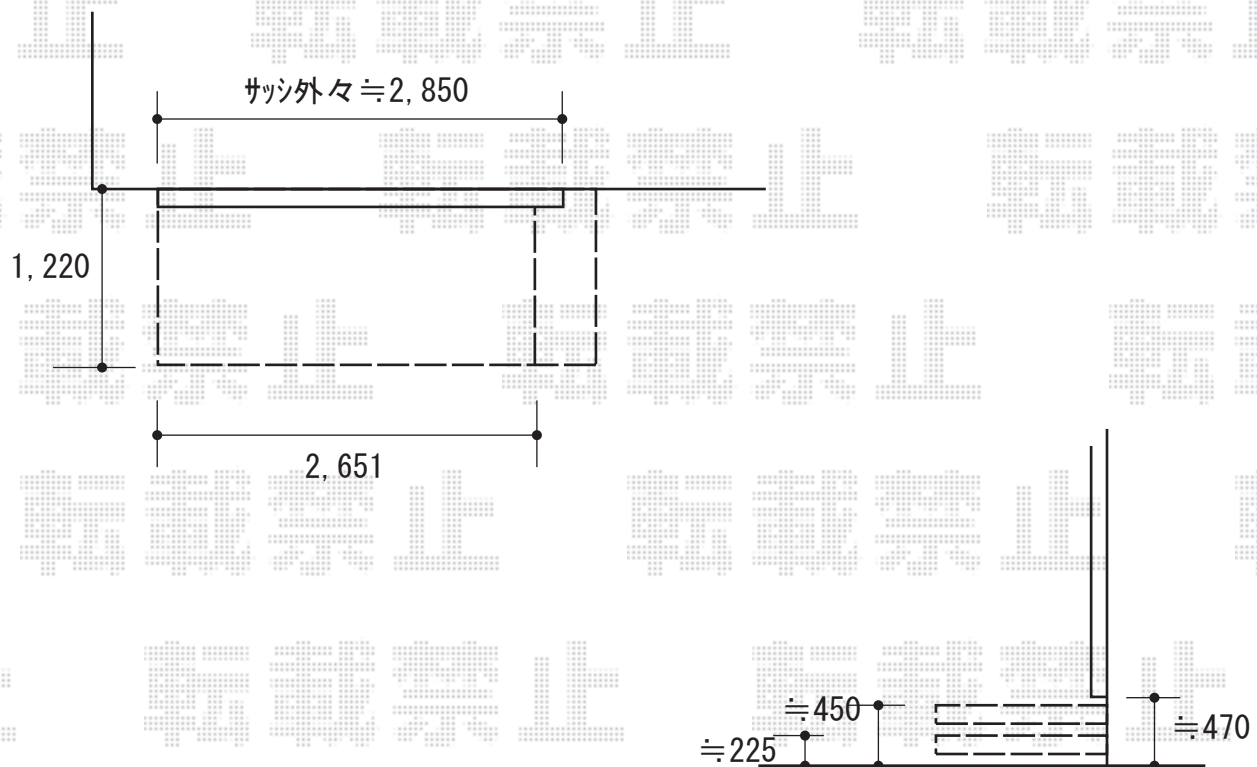

ウッドデッキ 施工概略図

YKK AP リウッドデッキ 200

間口= 1.5間(2,651mm)

出幅= 4尺(1,220mm)

色： レッドブラウン

床板： 縦貼り

幕板： 標準幕板

束柱： Sタイプ(550mm) (色： カームブラック)

YKK AP リウッドデッキ200 段床セット1段 側面タイプ(外観右)

間口= 1.5間用

出幅= 4尺用

色： 床材 レッドブラウン/束柱 カームブラック

2020-6-741397

担当者

木附