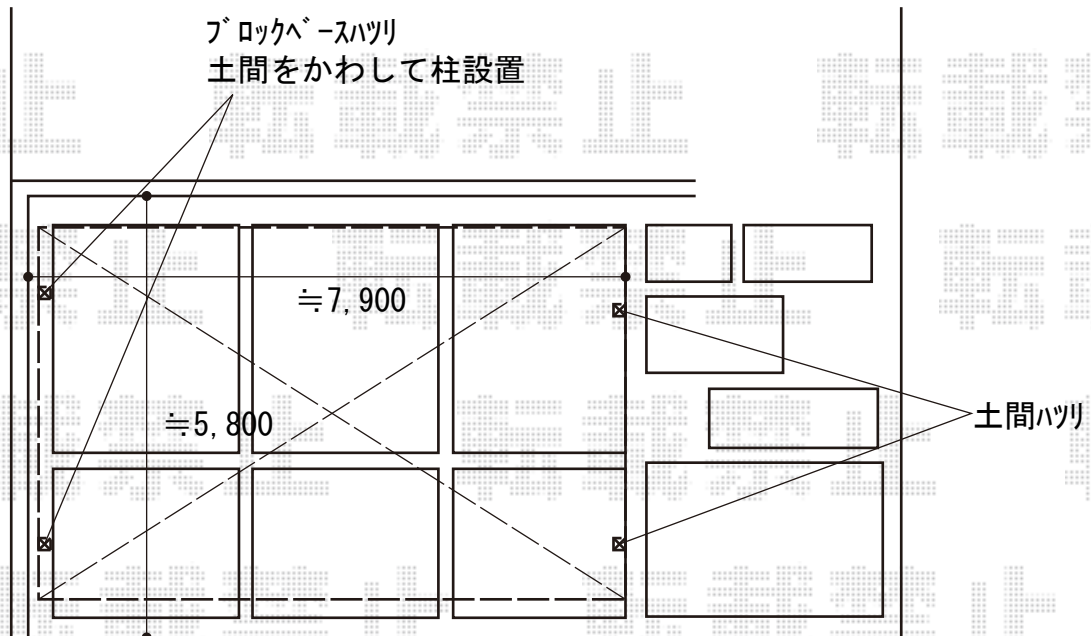

カーポート 施工概略図

YKK AP エフルージュ トリプル FIRST 積雪～20cm対応
幅= 7,928mm
奥行= 5,778mm
色： カームブラック
屋根材： 熱線遮断ポリカーボネート（アースブルーマット調）
柱仕様： ハイルーフ柱仕様（有効高 約2,350mm）

2020-6-741453

担当者

伊野