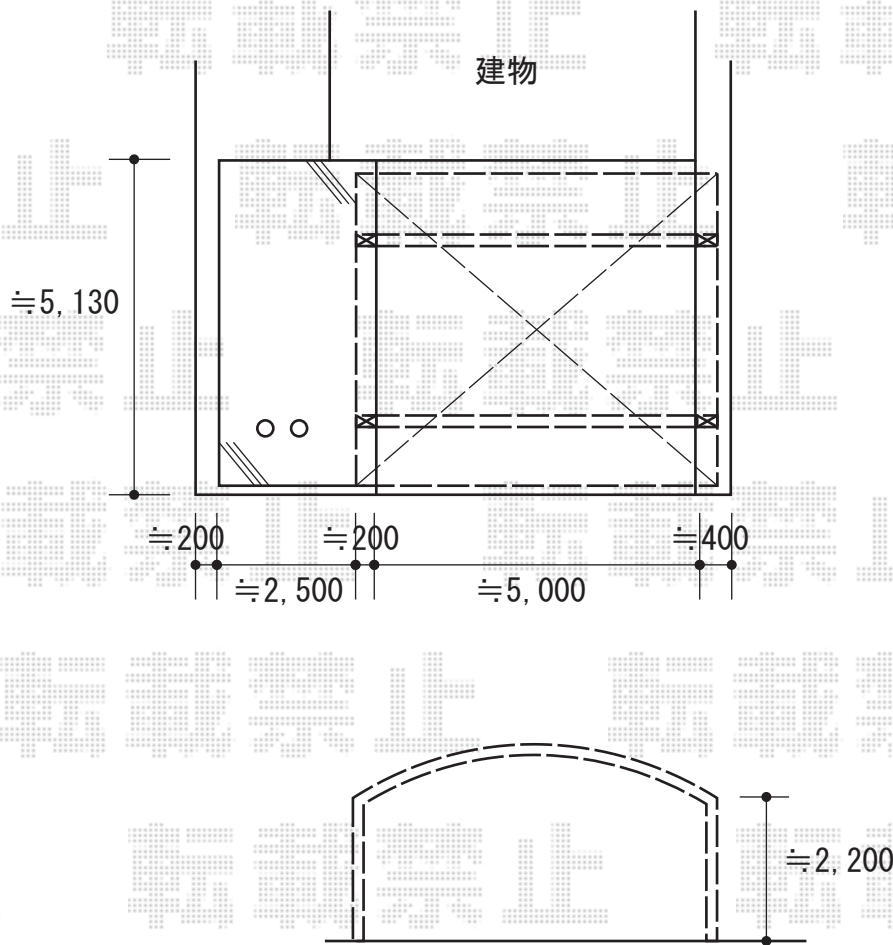

カーポート 施工概略図

LIXIL ネスカR (ラウンドスタイル) ワイド 積雪~20cm対応
幅= 5,442mm
奥行= 4,980mm
色: ブラック
屋根材: ポリカーボネート (クリアブルー)
柱仕様: 標準柱仕様 (有効高 約2,200mm)

2020-6-741477

担当者

新西