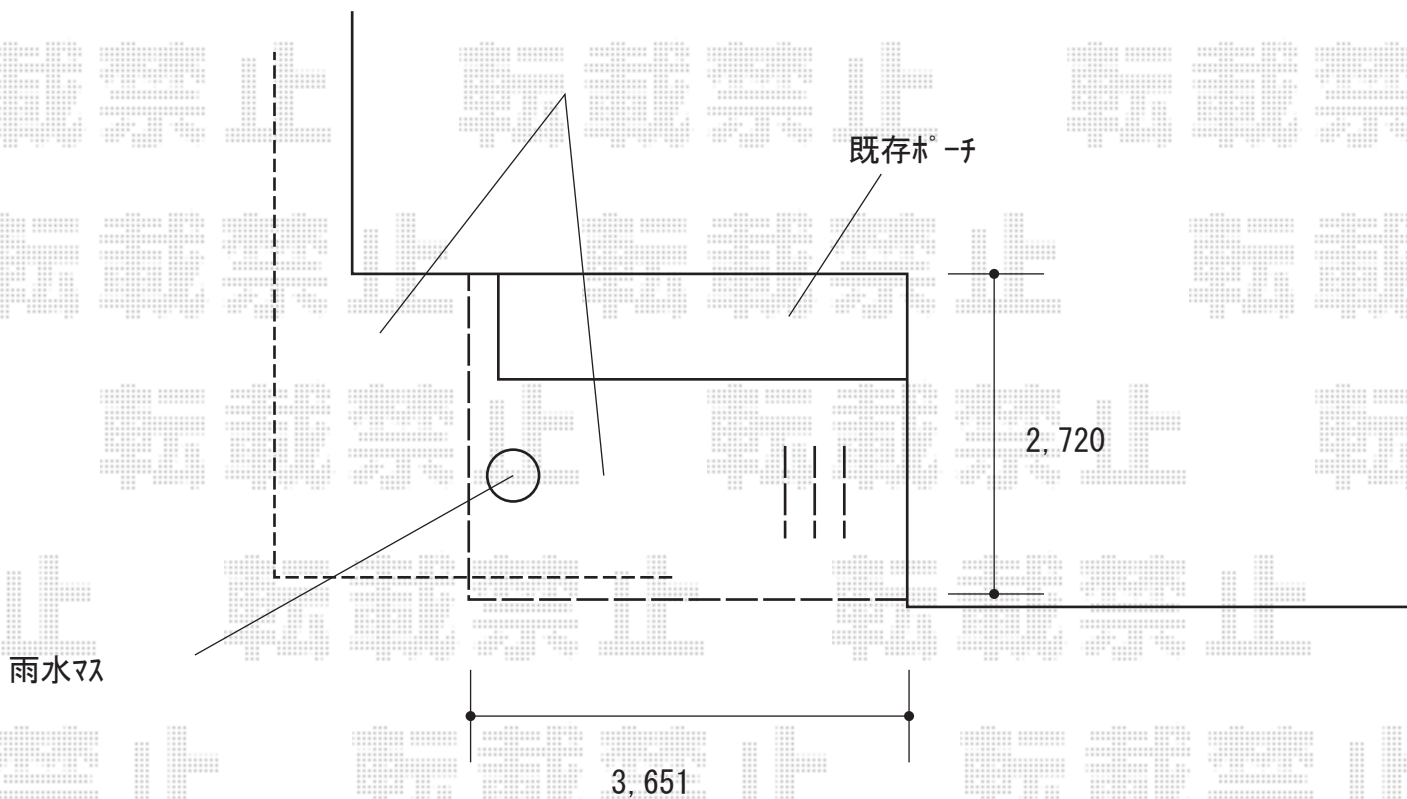

# ウッドデッキ 施工概略図

YKK AP リウッドデッキ 200  
間口= 2.0間(3,651mm)  
出幅= 9尺(2,720mm)  
色： レッドブラウン  
床板： 縦貼り  
幕板： 標準幕板  
束柱： Tタイプ(400~550mm) (色： カームブラック)

事前に別途  
人工芝のご撤去を  
お願い致します

2020-6-741566

担当者

政井