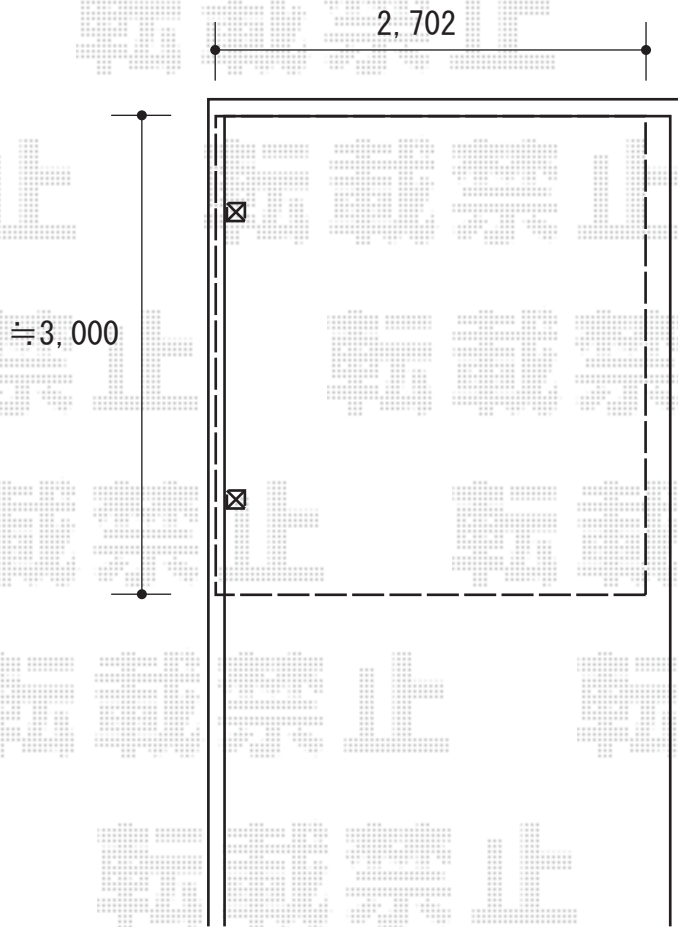

プレシオスポート アルファ 施工概略図

Value Select プレシオスポート アルファ 積雪~20cm対応
幅= 2,702mm
奥行= 5,052mm
色： ノーブルステン
屋根材： ポリカーボネート（色：スカイブルー）
柱仕様： ハイルーフ柱仕様（有効高 約2,250mm）

2020-6-741586

担当者

木附