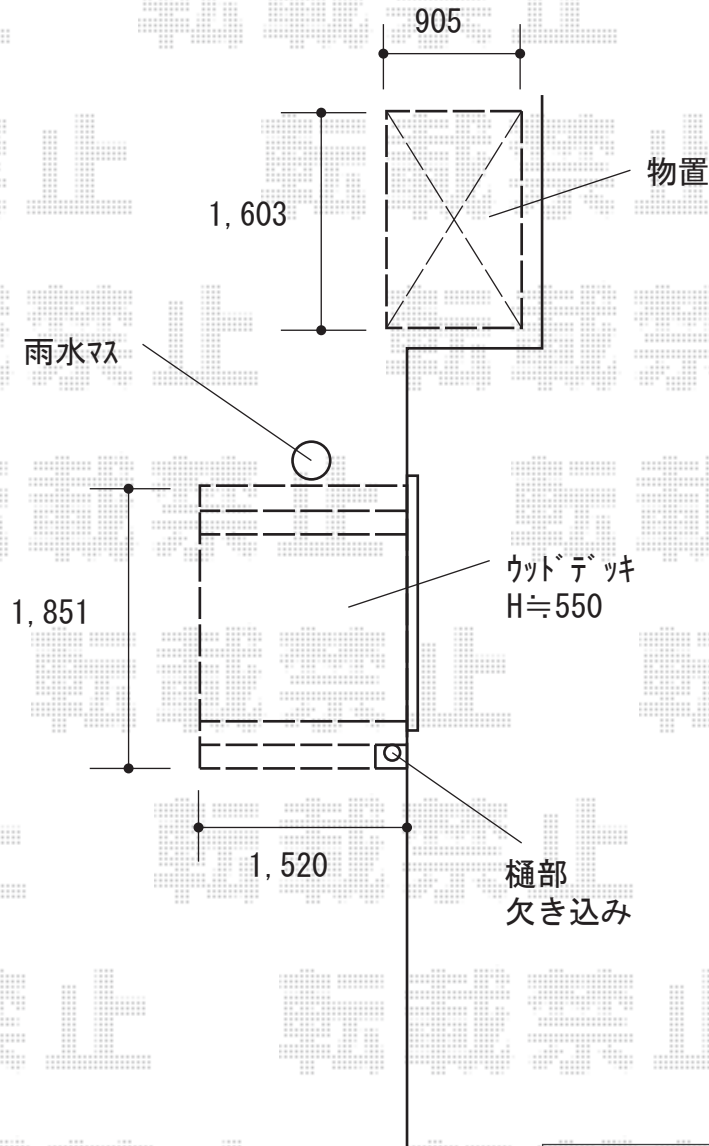

ウッドデッキ 施工概略図

Value Select マージウッドデッキ

間口= 1.0間(1,851mm)

出幅= 5尺(1,520mm)

色： ナチュラル

床板： 縦貼り

幕板： 標準幕板

束柱： Sタイプ(550mm) (色：カームブラック)

イナバ物置 シンプルー 一般型 1520×905×1603

間口= 1,520mm

奥行= 905mm

高さ= 1,603mm

色： フレンドリーホワイト

屋根タイプ： 標準型

耐荷重タイプ： 一般型

棚タイプ： 長もの収納タイプ

数量： 1台

2020-6-741587

担当者

政井