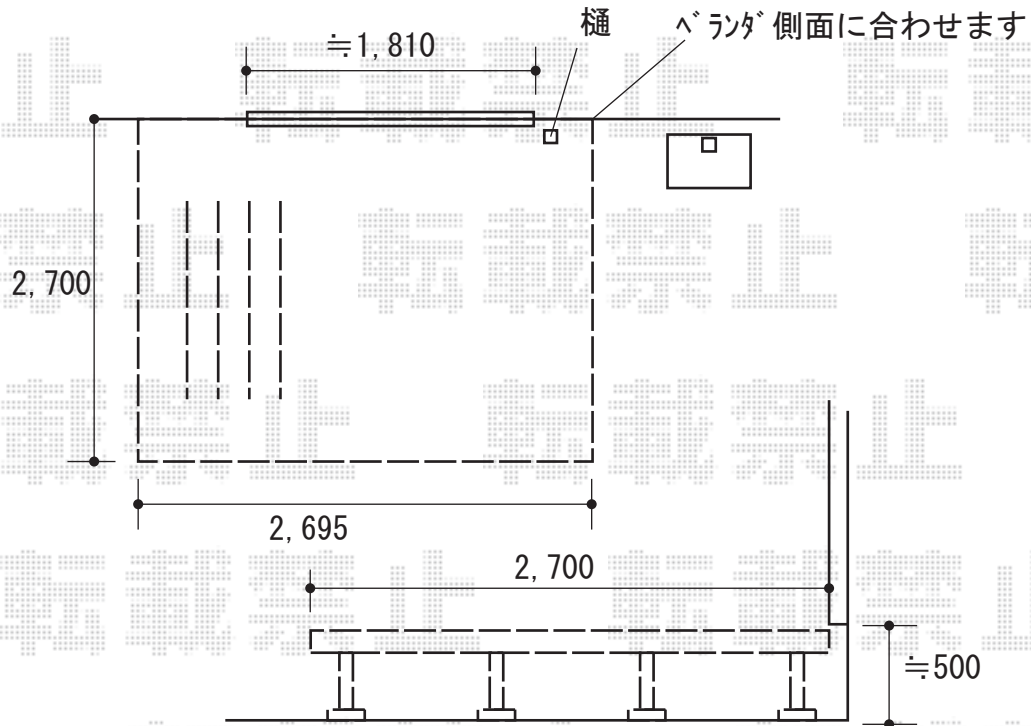

ウッドデッキ 施工概略図

LIXIL (TOEX) 樹ら楽ステージ
間口= 1.5間 (2,695mm)
出幅= 9尺 (2,700mm)
色 : ダークウッドノクリエダークA
床板 : 標準(溝なし)/縦貼り
幕板 : 幕板A
束柱 : 束柱B (400~550mm) (色 : シャイングレー)

ウッドデッキ下部: 防草シート+砂利
ご支給品

2020-6-741602

担当者

政井