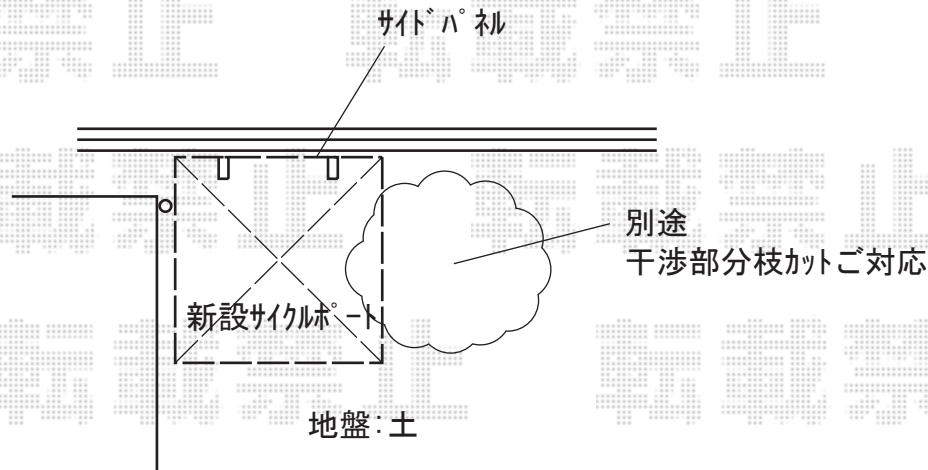

## サイクルポート 施工概略図

LIXIL ネスカFミニ (フラットスタイル) 積雪~20cm対応  
幅= 2,096mm  
奥行= 2,205mm(3台~5台用)  
色: ナチュラルシルバー  
屋根材: ポリカーボネート (クリアマット・すりガラス調)  
柱仕様: 標準柱仕様 (有効高 約1,900mm)

LIXIL ネスカFミニ サイドパネル  
奥行サイズ: L22用  
高さ= 1段\*H=1,000mm  
色: ナチュラルシルバー  
パネル材: ポリカーボネート (クリアマット・すりガラス調)  
柱仕様: 柱標準仕様\*間柱なし  
着脱式サポート柱: 標準柱 2本入り×1セット