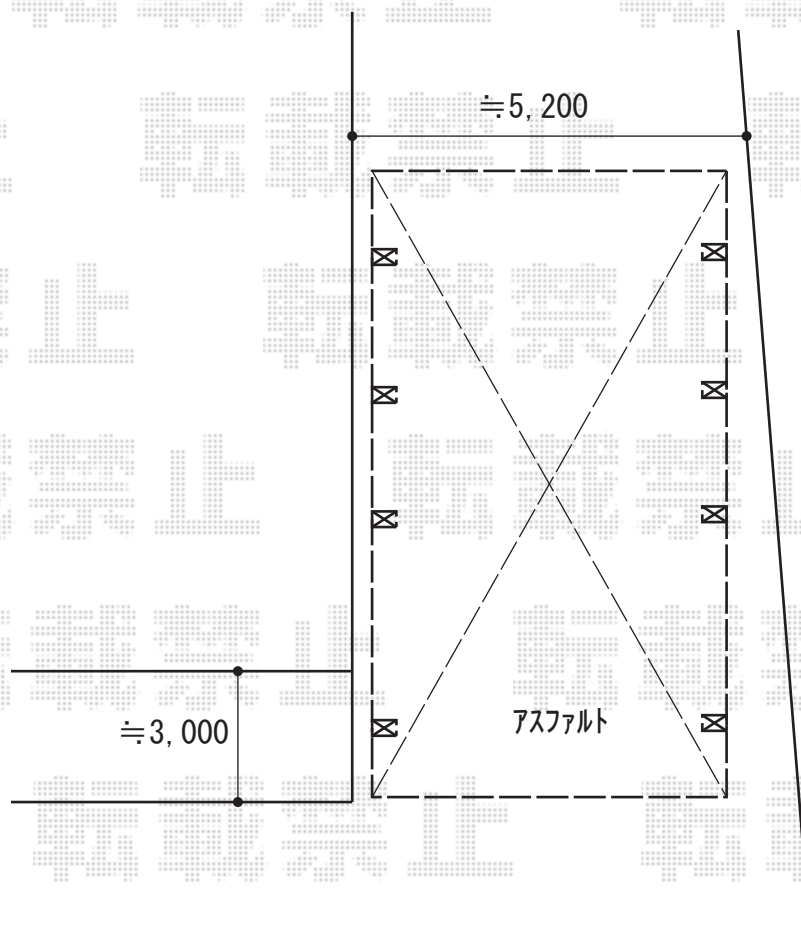

カーポート 施工概略図

LIXIL フーゴR (ラウンドスタイル) ワイド 縦連棟 積雪~20cm対応
幅= 4,836mm
奥行= 9,922mm
色: シャイングレー
屋根材: 熱線吸収ポリカーボネート (クリアマットS・すりガラス調)
柱仕様: 標準柱仕様 (有効高 約2,200mm)

LIXIL 【仮】【片側設置】サイドパネル2段H2000
奥行サイズ: L: 50+50用
高さ 2段H2000
色: シャイングレー
パネル材: 熱線吸収ポリカーボネート (クリアマットS・すりガラス調)
柱仕様: *間柱2本