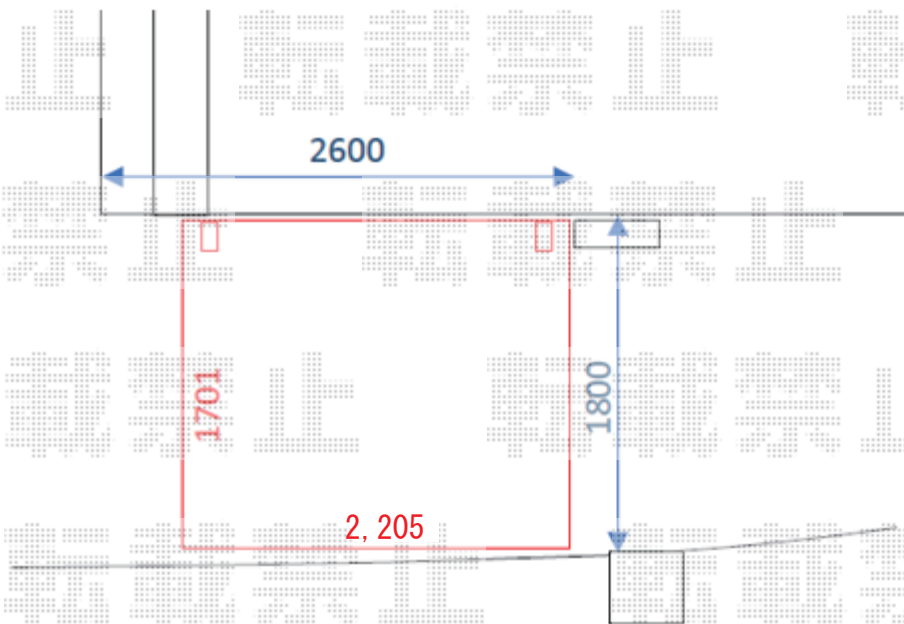

## サイクルポート 施工概略図

LIXIL ネスカFミニ（フラットスタイル）積雪～20cm対応  
幅= 1,796mm

奥行= 2205(3台～5台用)mm

色： シャイングレー

屋根材： ポリカーボネート（クリアブルー）

柱仕様： 標準柱（有効高 約1,900mm）仕様

LIXIL ネスカFミニ用輪止めセット

奥行= 2205(3台～5台用)mm

色： シャイングレー

2020-6-741669

担当者

中島