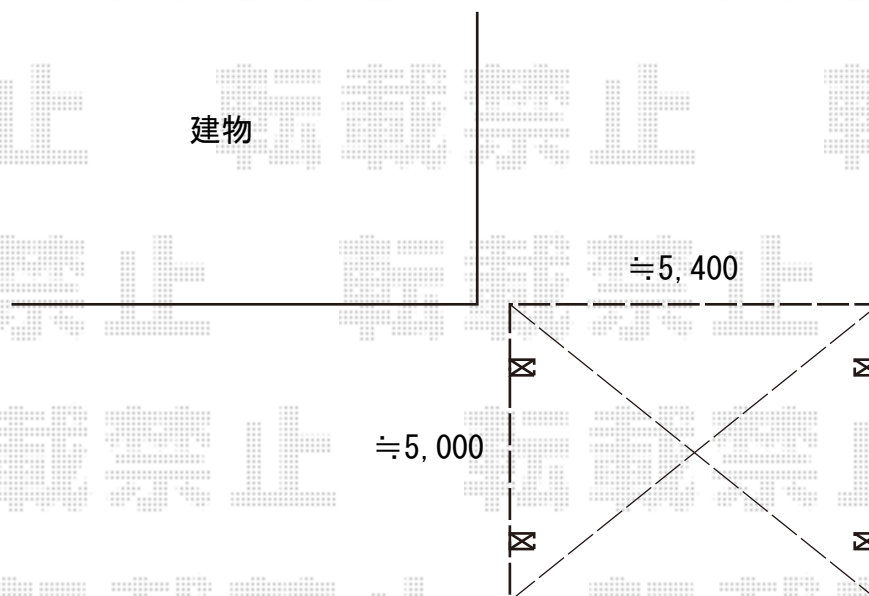

カーポート 施工概略図

Value Select ソリッドポート ワイド 積雪~20cm対応

幅= 5,417mm

奥行= 5,002mm

色： シャイングレー

屋根材： 熱線吸収ポリカーボネート（クリアマットS・すりガラス調）

柱仕様： 標準柱仕様（有効高 約2,200mm）

2020-6-741768