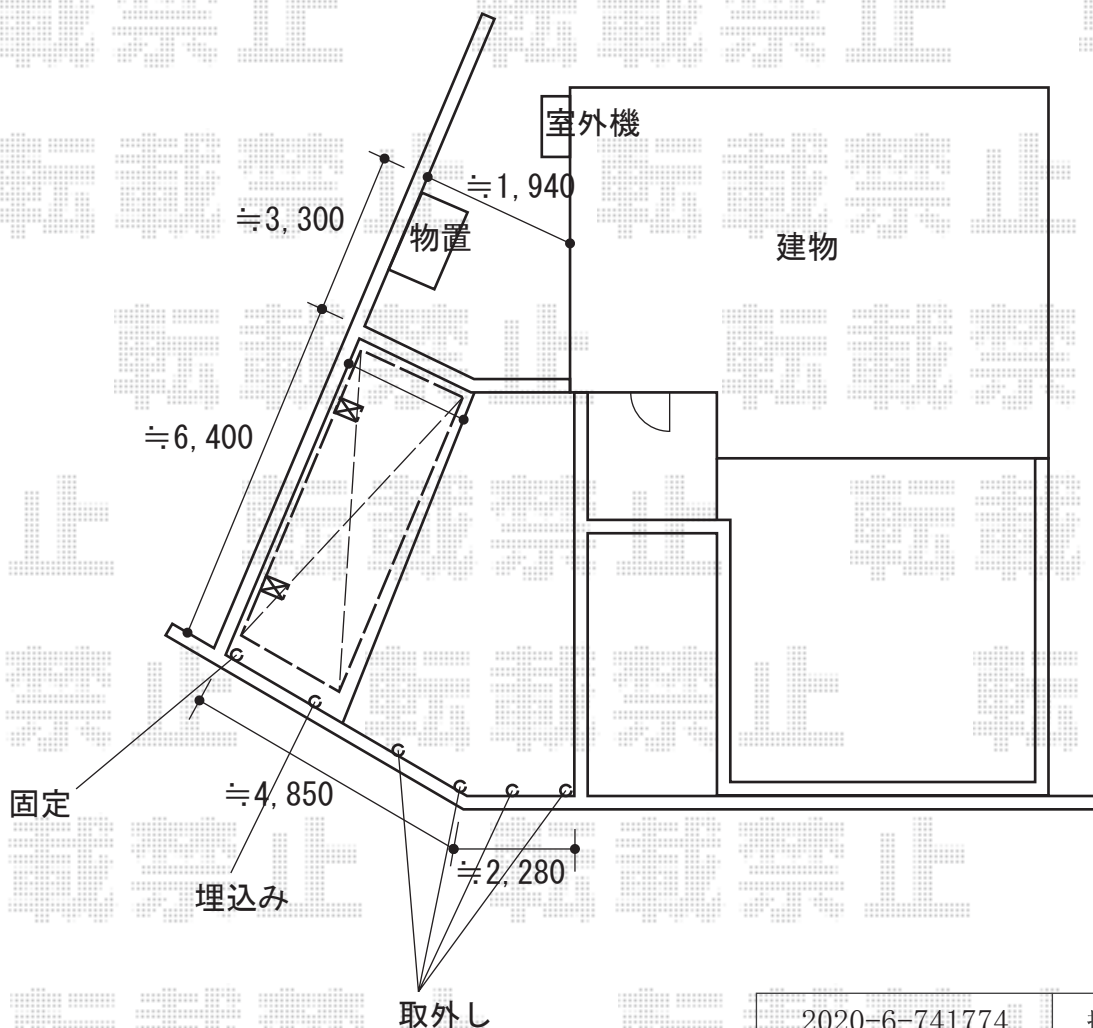

物置+カーポート+車止+ 施工概略図

Value Select プレシオサポート 積雪~20cm対応  
 幅= 2,700mm  
 奥行= 5,052mm  
 色：【仮】ノーブルステン  
 屋根材：ポリカーボネート（ガラスマット）  
 柱仕様：ハイルーフ柱仕様（有効高 約2,250mm）

イナバ物置 シンプリー 一般型 1740×905×1903  
 間口= 1,740mm  
 奥行= 905mm  
 高さ= 1,903mm  
 色：ファインシルバー  
 屋根タイプ：標準型  
 耐荷重タイプ：一般型  
 棚タイプ：全面棚タイプ  
 数量：1台

LIXIL スペースガード(車止め) F48型 固定式  
 【仮】クサリ内蔵受け：【LNF18】 × 1セット

LIXIL スペースガード(車止め) F48型 埋込式 【仮】キー付き  
 クサリ内蔵型：【LNF02】 × 1セット

LIXIL スペースガード(車止め) F48型 取り外し式 フタなし キーなし  
 クサリ内蔵型：【LNF09】 × 4セット

2020-6-741774

担当者

伊野