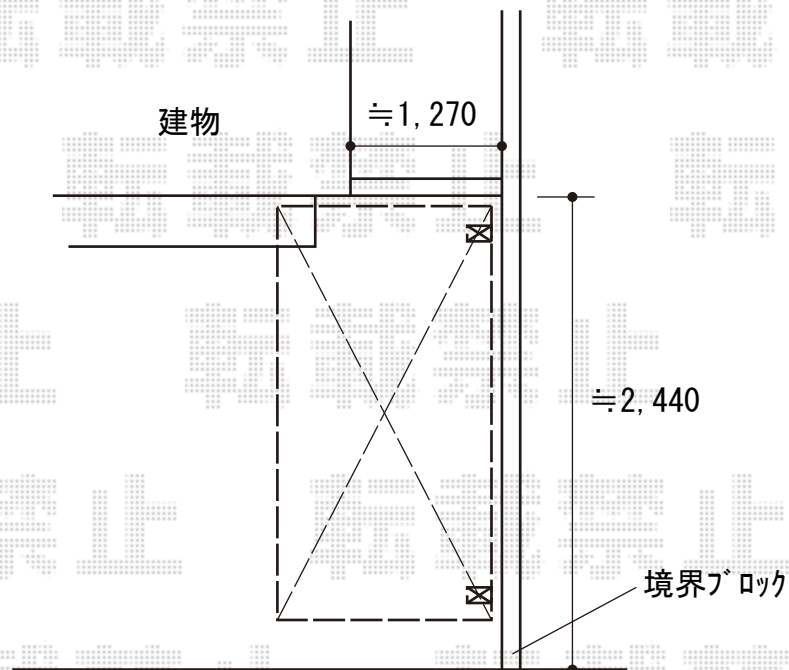

# サイクルポート 施工概略図

LIXIL ネスカRミニ (ラウンドスタイル) 積雪~20cm対応  
幅= 1,801mm  
奥行= 2156 (3台~5台用)mm  
色 : シャイングレー  
屋根材 : ポリカーボネート (クリアブラウン)  
柱仕様 : 標準柱 (有効高 約1,900mm) 仕様

2020-6-741825

担当者

中島