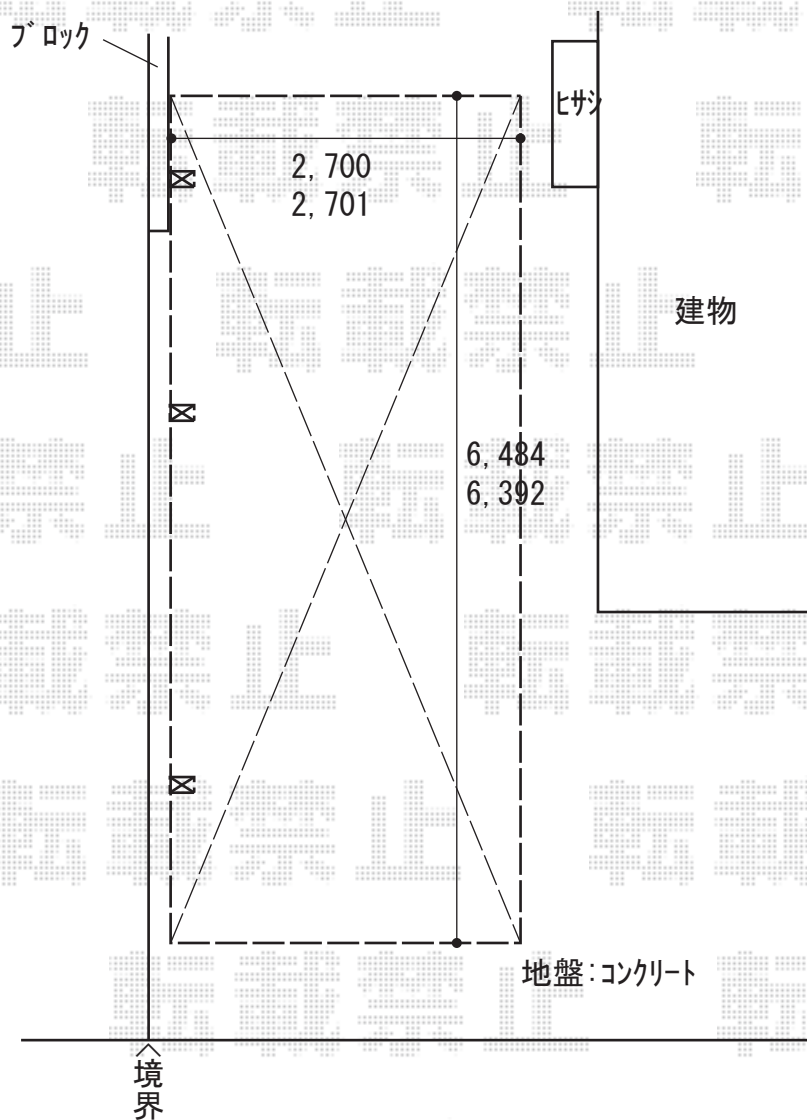

カーポート 施工概略図

YKK AP レイナポートグラン 延長 積雪~20cm対応
幅= 2,700mm
奥行= 6,484mm
色： プラチナステン
屋根材： 熱線遮断ポリカーボネート(クリアマット)
柱仕様： ハイルーフ柱仕様 (有効高 約2,350mm)

2020-6-741875

担当者

西村