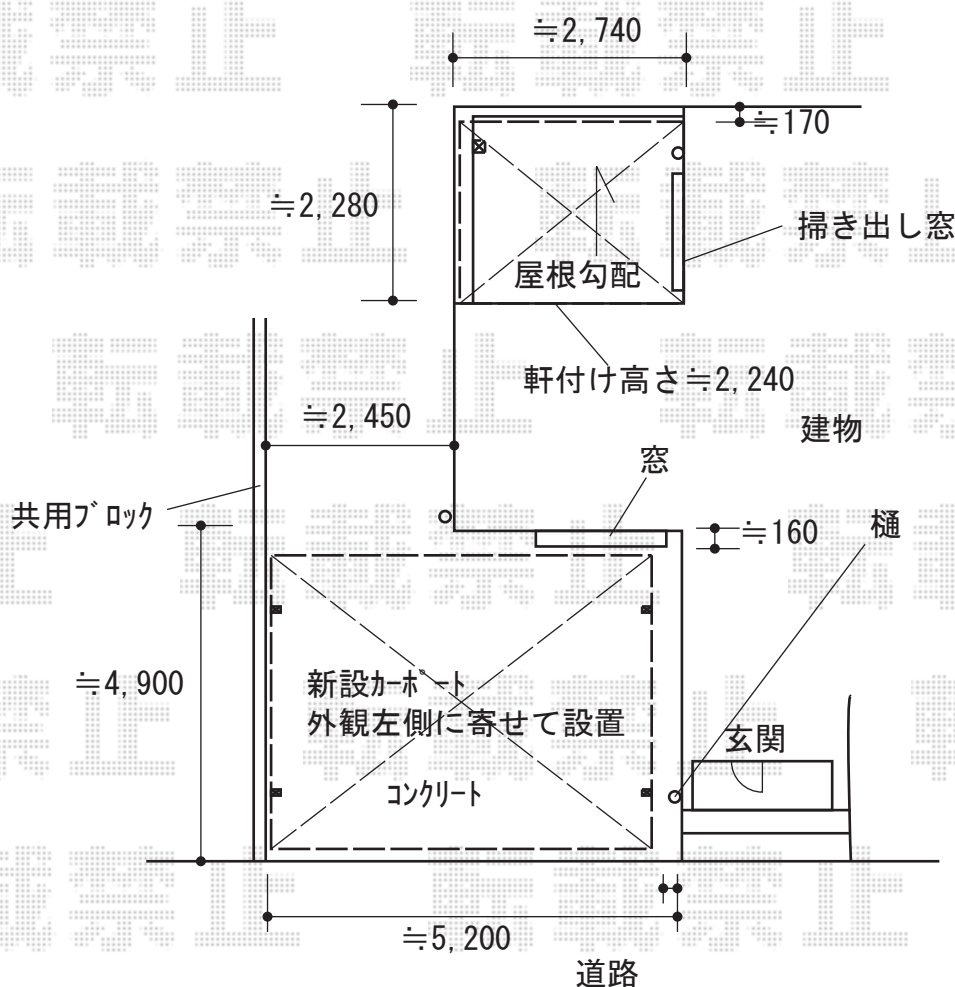

カーポート/バルコニー屋根 施工概略図

LIXIL 【01】 ネスカR (ラウンドスタイル) ワイド 積雪~20cm対応  
 幅= 4,836mm  
 奥行= 4,980mm  
 色: シャイングレー  
 屋根材: 熱線吸収ポリカーボネート (クリアマットS・すりガラス調)  
 柱仕様: 標準柱仕様 (有効高 約2,200mm)

LIXIL 【01】 ネスカR 物干しセット  
 長さ: 標準  
 色: シャイングレー  
 数量: 2本入り×1セット

LIXIL 【02】 スピーネ F型 屋根タイプ 単体 積雪~20cm対応  
 間口= 関東間1.5間 (柱芯々2,530mm 屋根幅2,750mm)  
 出幅= 7尺 (2,085mm)  
 色: シャイングレー  
 屋根材: ポリカーボネート (クリアマット・すりガラス調)  
 柱仕様: 出幅自在桁タイプ (柱2本)  
 施工方法: 上止め仕様  
 柱固定部品仕様: 中間用×2

LIXIL 【02】 スピーネ 吊り下げ物干しAセット ショートタイプ  
 色: シャイングレー  
 数量: 2本入り×1セット