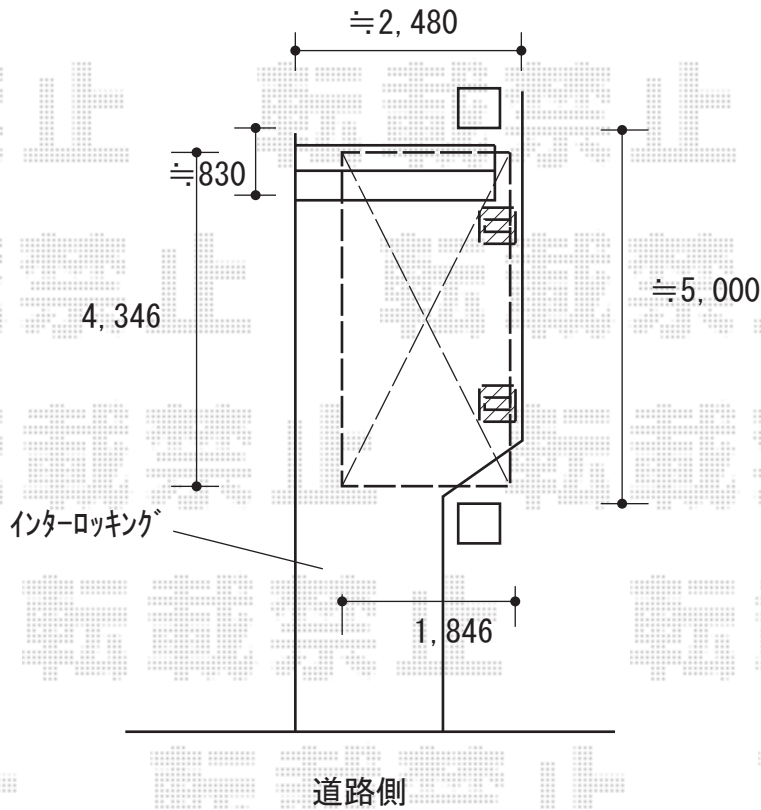

# サイクルポート 施工概略図

三協アルミ セルフィ ミニ 積雪~20cm対応  
幅= 1,846mm  
奥行= 4,346 (7台用)mm  
色: アーバングレー  
屋根材: ポリカーボネート (かすみ)  
柱仕様: ロング柱仕様 (有効高 約2,500mm)

2020-6-742000

担当者

中島