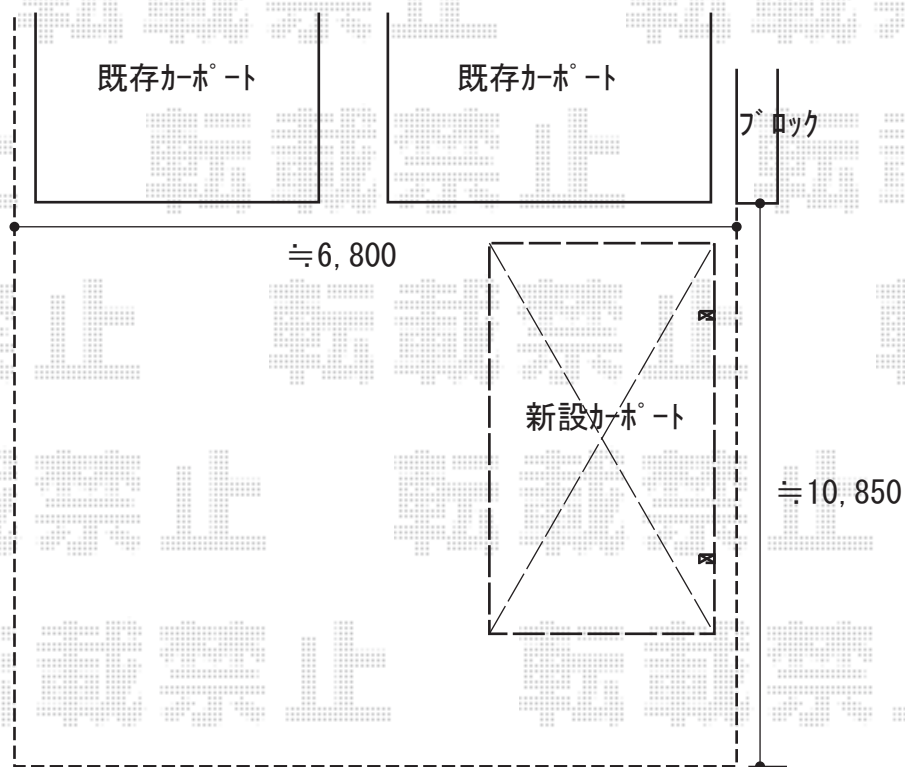

# カーポート 施工概略図

Value Select プレシオスポート アルファ 積雪~20cm対応

幅= 2,702mm

奥行= 5,052mm

色： チャコールブラック

屋根材： 熱線遮断ポリカーボネート（スカイブルーマット調）

柱仕様： ハイルフ柱仕様（有効高 約2,250mm）

Value Select プレシオスポート アルファ 着脱式サポート柱 2本入り×1セット

柱仕様： 標準・ハイルフ兼用

色： チャコールブラック

2020-6-742045

担当者

新西