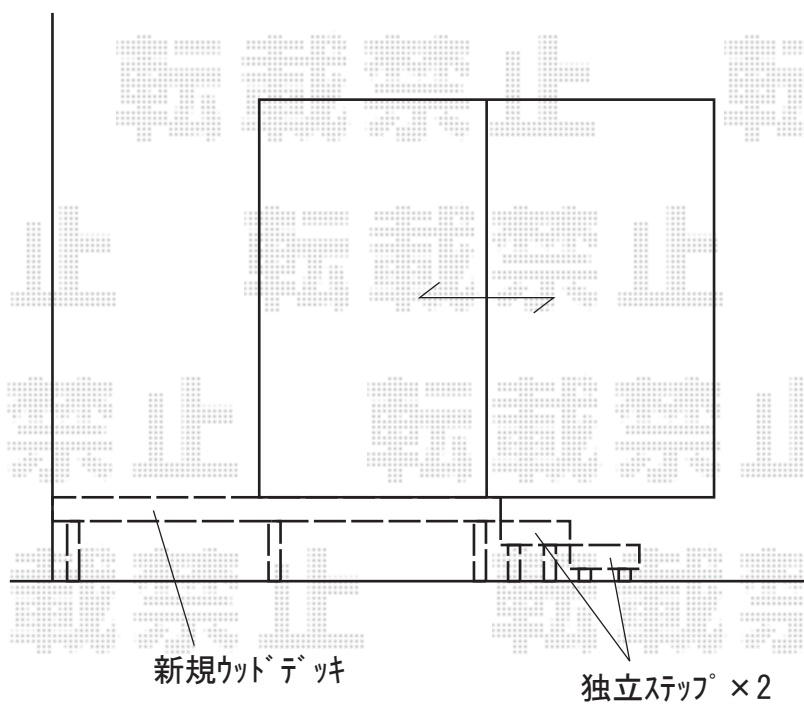

ウッドデッキ 施工概略図

Value Select マージウッドデッキ

間口= 1.0間(1,851mm)

出幅= 4尺(1,220mm)

色： レッドウッド

床板： 縦貼り

幕板： 標準幕板

束柱： Tタイプ(400~550mm) (色： カームブラック)

YKK AP マージウッドデッキ ステップ Sタイプ (2段)

色： レッドウッド

2020-6-742279

担当者

政井