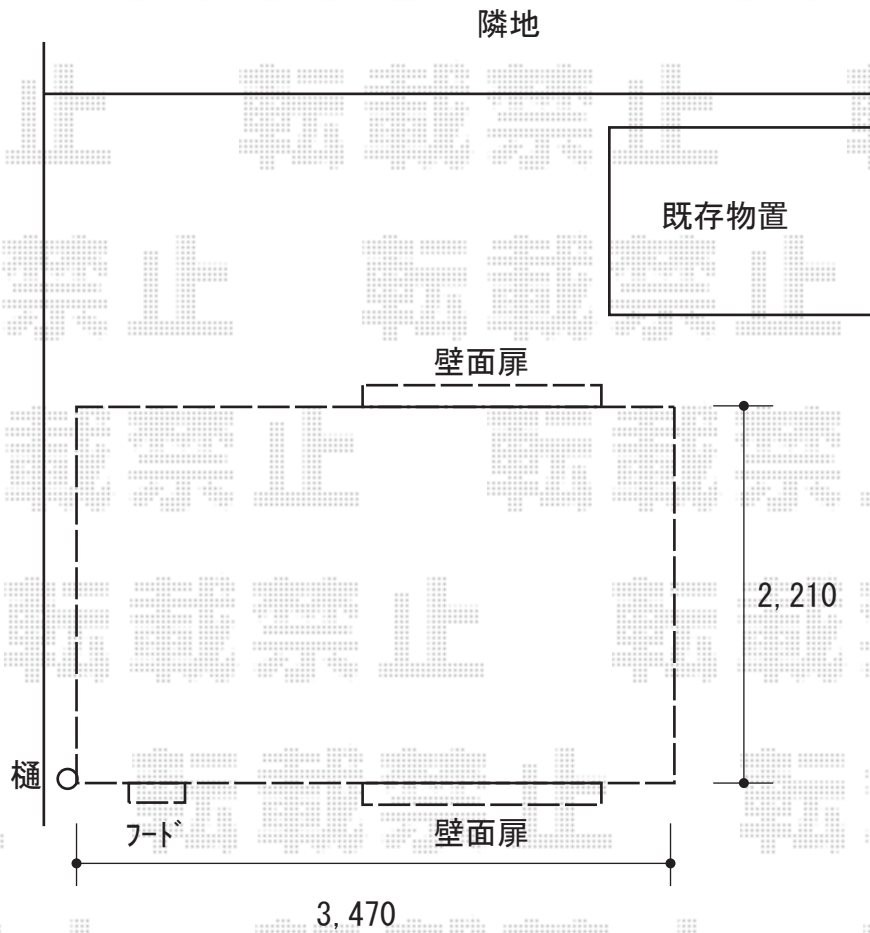

バイク保管庫 施工概略図

イナバ物置 バイク保管庫 一般型 床付タイプ ハイルーフ FXN-2234HY
間口= 2,210mm
奥行= 3,470mm
高さ= 2,375mm
色：アーバンGM
屋根タイプ：標準型
耐荷重タイプ：一般型

イナバ物置 バイク保管庫 オプション
雨とい：FXN-2234HY用 × 1
20cm換気扇取付用パネル：[KNX-H] × 1*換気扇本体別途
換気扇フード：[FK] × 1
壁面扉：壁パネル4枚分 [SRN-4H] (色：【未定】) × 2

※納まりはイメージとなります。

2020-6-742332

担当者

山崎