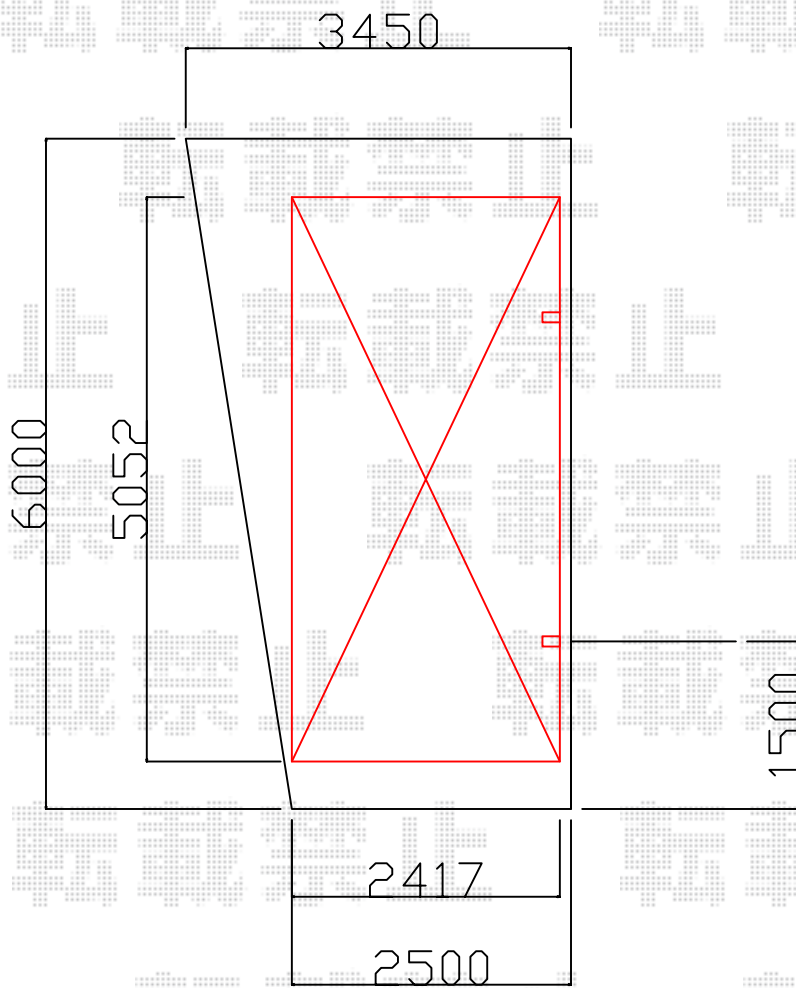

カーポート 施工概略図

YKK AP レイナポートREグラン 前下がり 積雪～20cm対応  
幅= 2,417mm  
奥行= 5,052mm  
色： プラチナステン  
屋根材： 熱線遮断ポリカーボネート(クリアマット)  
柱仕様： 標準柱仕様 (有効高 約2,000mm)

2020-6-742674

担当者

新西