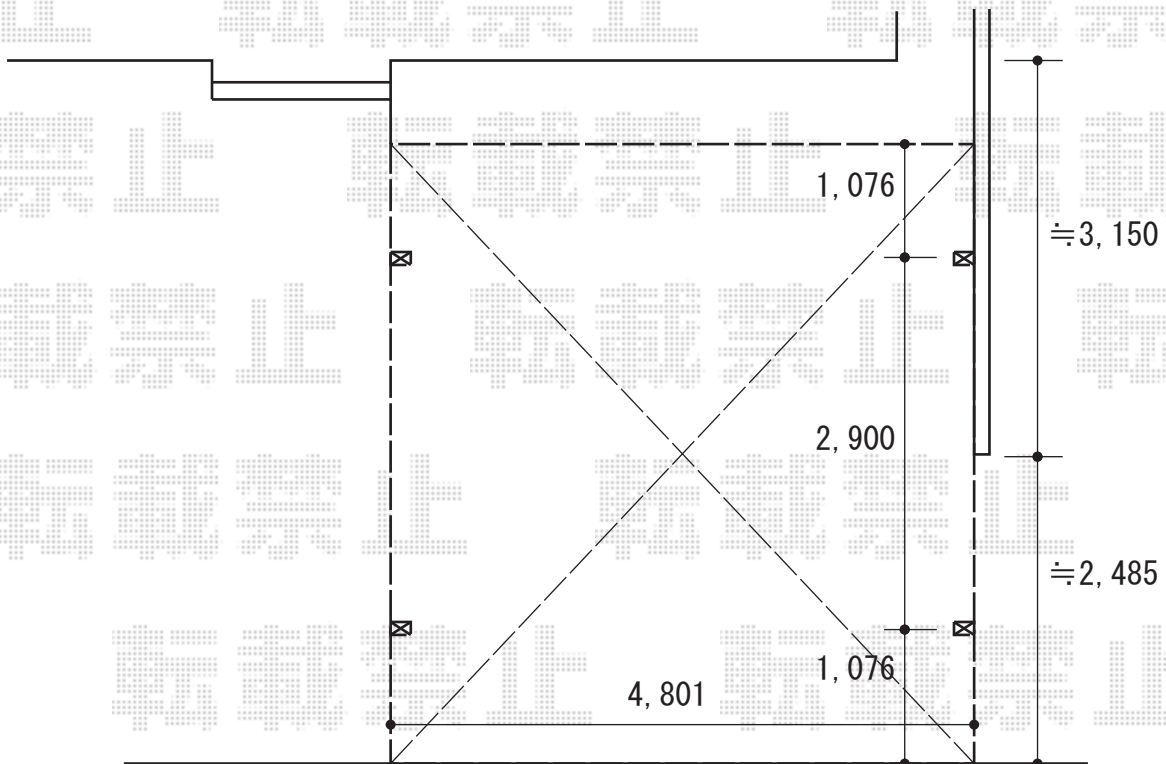

カーポート 施工概略図

YKK AP レイナツインポートグラン 積雪~20cm対応
幅= 4,801mm
奥行= 5,052mm
色: ホワイト
屋根材: 熱線遮断ポリカーボネート (アースブルーマット調)
柱仕様: ハイロング柱仕様 (有効高 約2,800mm)

2020-6-742793

担当者

伊野