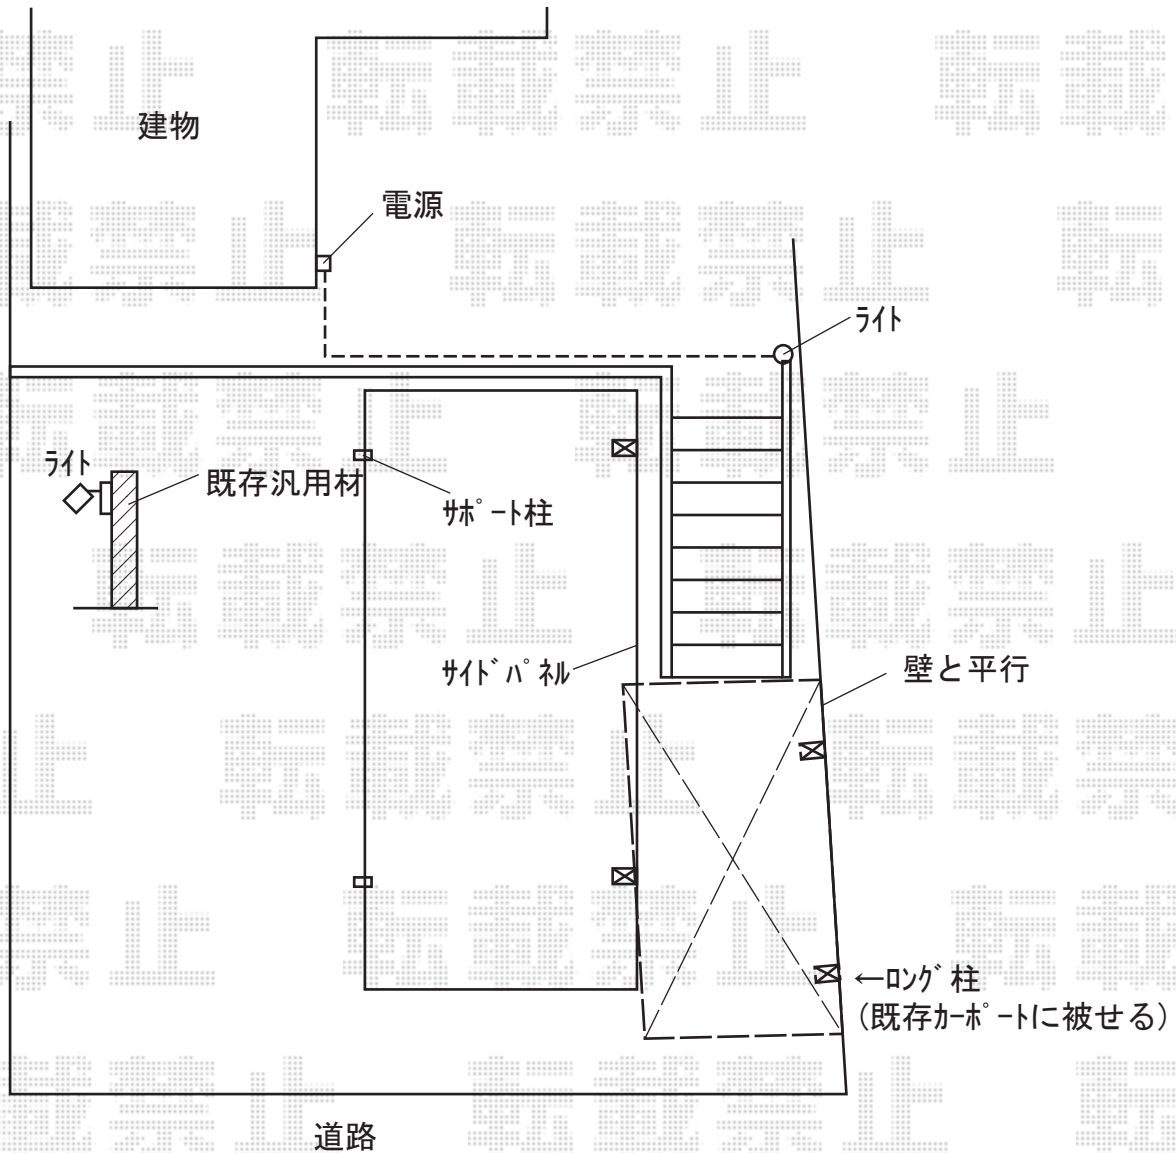

サイクルポート 施工概略図

YKK AP レイナポートグランミニ 積雪～20cm対応

幅= 2,100mm

奥行= 2,904mm (4台用)

色： プラチナステン

屋根材： 熱線遮断ポリカーボネート(クリアマット)

柱仕様： ハイルフ柱仕様 (有効高 約2,350mm)

LIXIL エクステリアライト スポットライト SP-G2型45°

色： シャイングレー

LIXIL 壁付用トランス電源ユニット (35W/プラグ付き) 【8VLP29ZZ】

2020-6-742833

担当者

中島