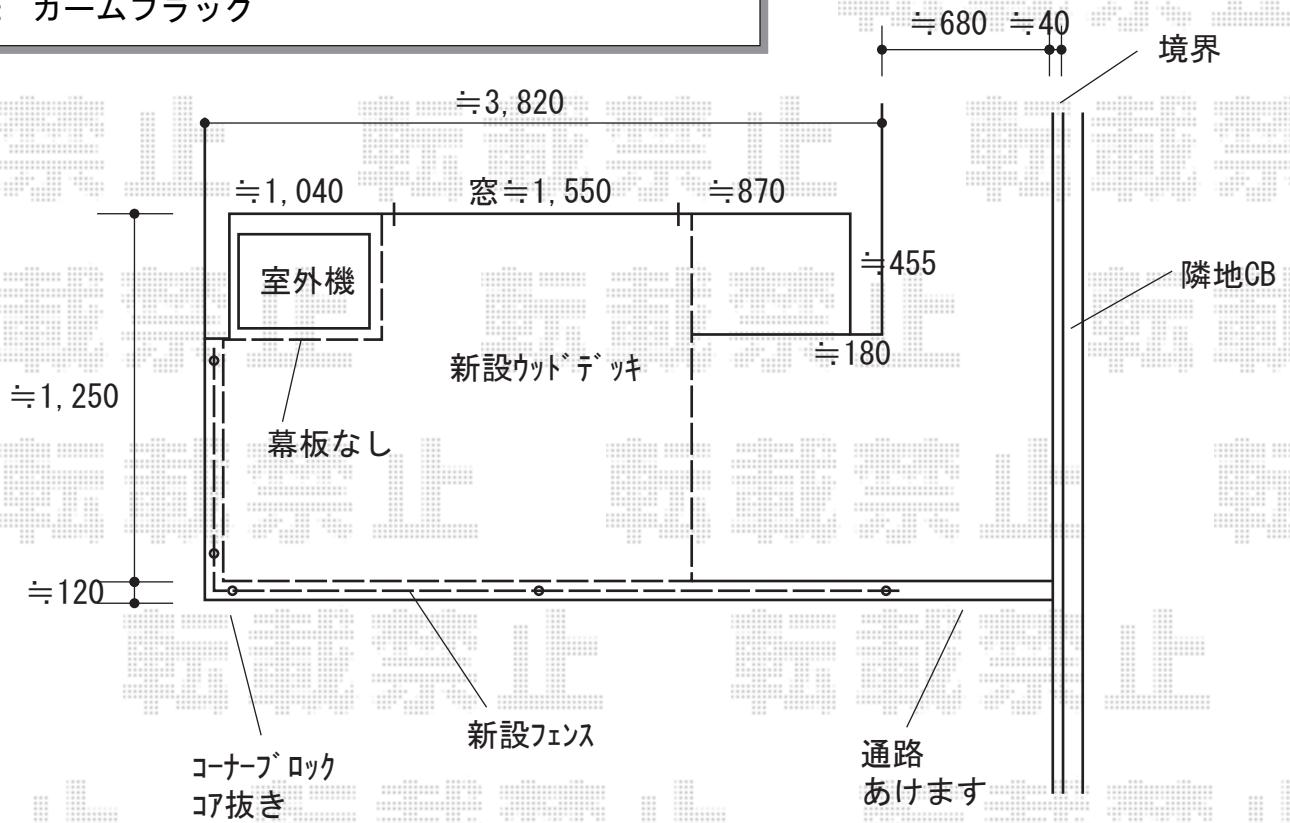

エクステリア商品工事 施工概略図

YKK AP リウッドデッキ 200
 間口= 1.5間(2,651mm)
 出幅= 約765mm/約1,220mm
 色: レッドブラウン
 床板: 縦貼り
 幕板: 標準幕板
 束柱: Tタイプ(400~550mm) (色: カームブラック)

YKK AP イーネットフェンス 3F型 自由柱施工
 本体1枚 (W×H) = (1,991×920.5mm) × 3枚
 スチール自由柱: T100 × 5本
 コーナー金具: 1セット
 端部キャップ: 15個入り × 1セット
 色: カームブラック