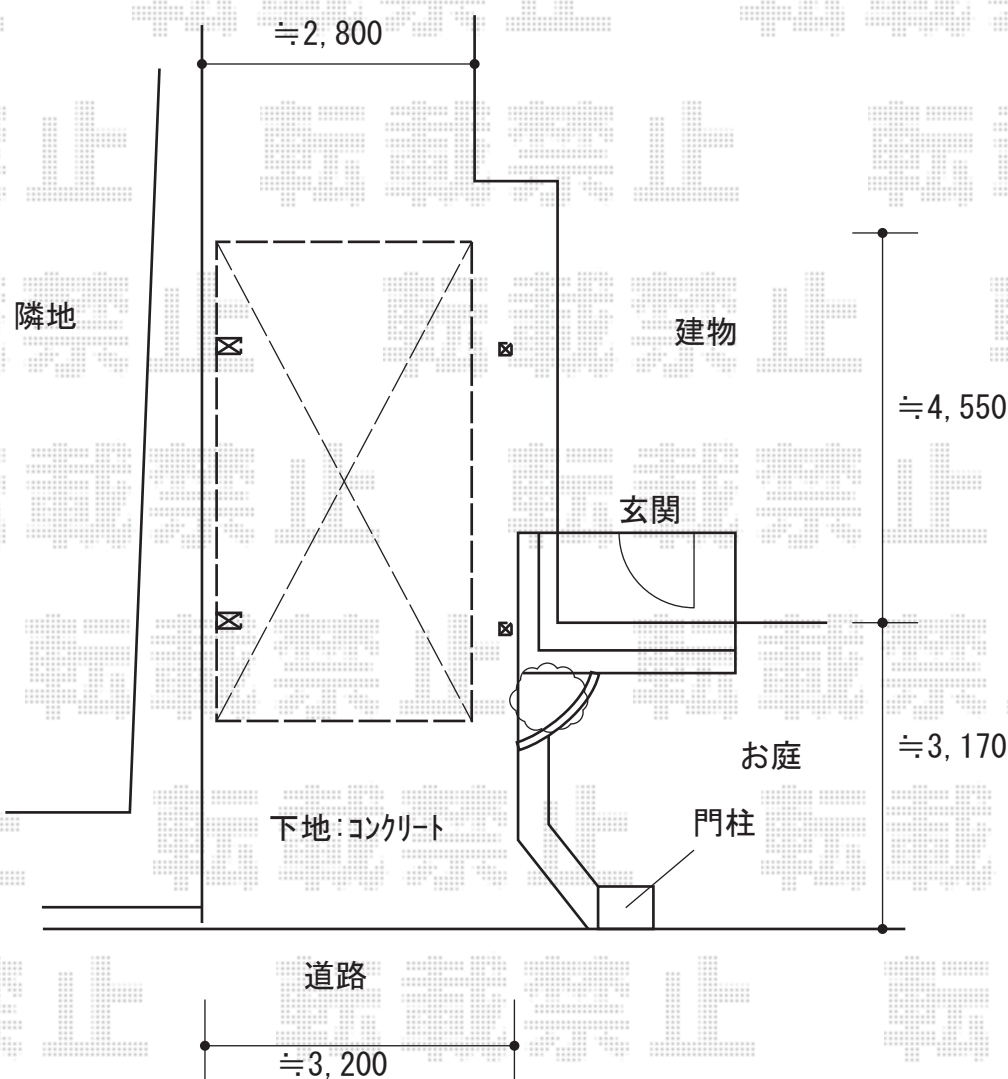

カーポート 施工概略図

YKK AP レイナポートグラン 積雪～20cm対応

幅= 2,700mm

奥行= 5,052mm

色： カームブラック

屋根材： 熱線遮断ポリカーボネート（アースブルーマット調）

柱仕様： ハイルフ柱仕様（有効高 約2,350mm）

YKK AP レイナポートグラン 着脱式サポート（屋根ふき材補強部品入り） 標準・ハイルフ兼用

数量： 2本入り（8個入り）×1セット

サポート柱 色： カームブラック

屋根ふき材補強部品 色： カームブラック *1色のみ

2020-6-742922

担当者

西村