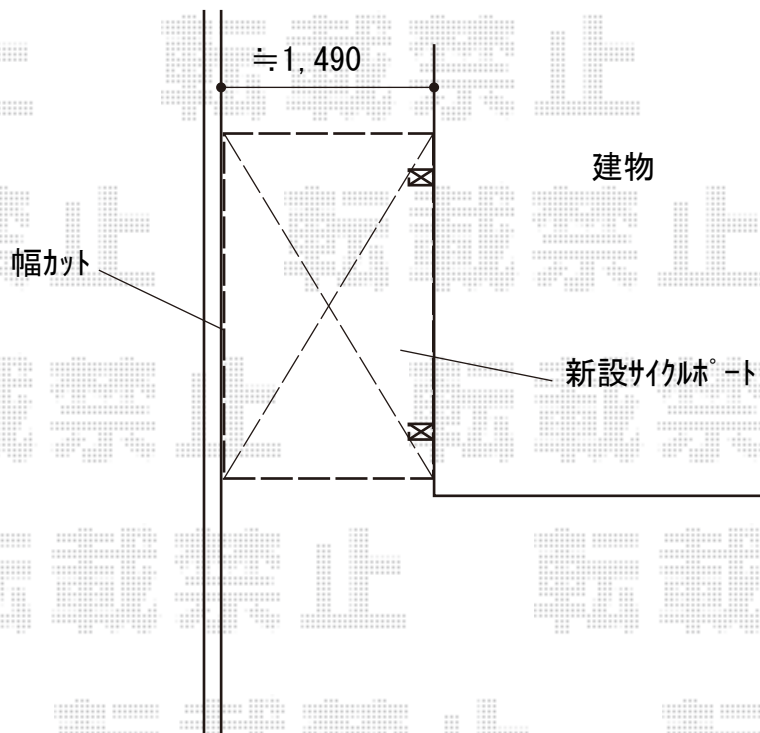

サイクルポート 施工概略図

YKK AP エフルージュグランミニ 積雪~20cm対応
幅= 2,119mm
奥行= 2,188(3台用)mm
色： プラチナステン
屋根材： ポリカーボネート（トーマイマット）
柱仕様： 標準柱仕様

2020-6-742963

担当者

中島