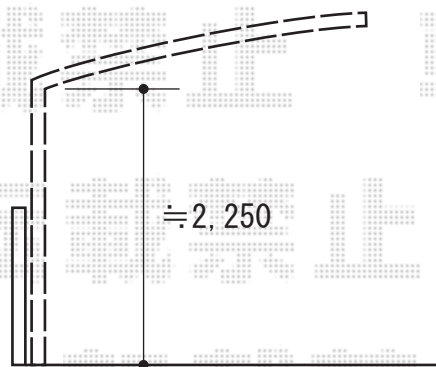

カーポート 施工概略図

Value Select プレシオスポート 積雪~20cm対応  
幅= 2,700mm  
奥行= 5,052mm  
色： ノーブルステン  
屋根材： ポリカーボネート（スカイブルー）  
柱仕様： ハイルフ柱仕様（有効高 約2,250mm）

2020-6-743009

担当者

村上