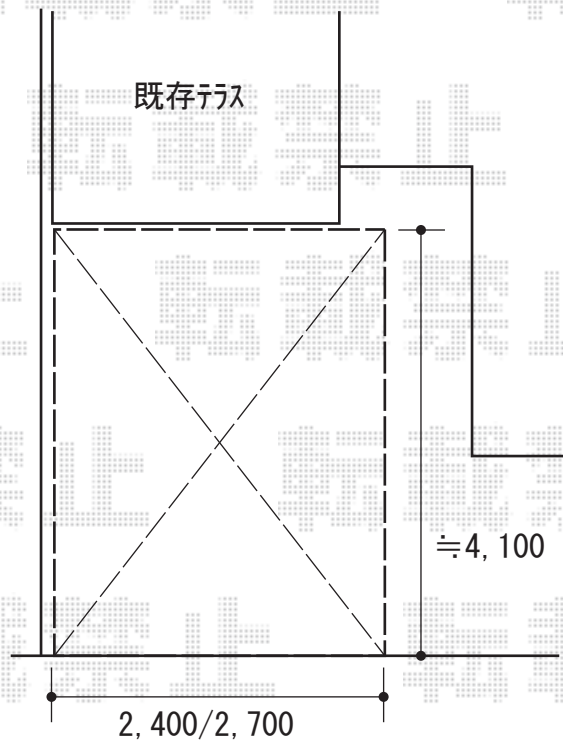

カーポート 施工概略図

Value Select プレシオスポート 積雪~20cm対応  
幅= 2,700mm  
奥行= 5,052mm  
色： ノーブルステン  
屋根材： ポリカーボネート（スカイブルー）  
柱仕様： ハイルフ柱仕様（有効高 約2,250mm）

2020-6-743009

担当者

村上