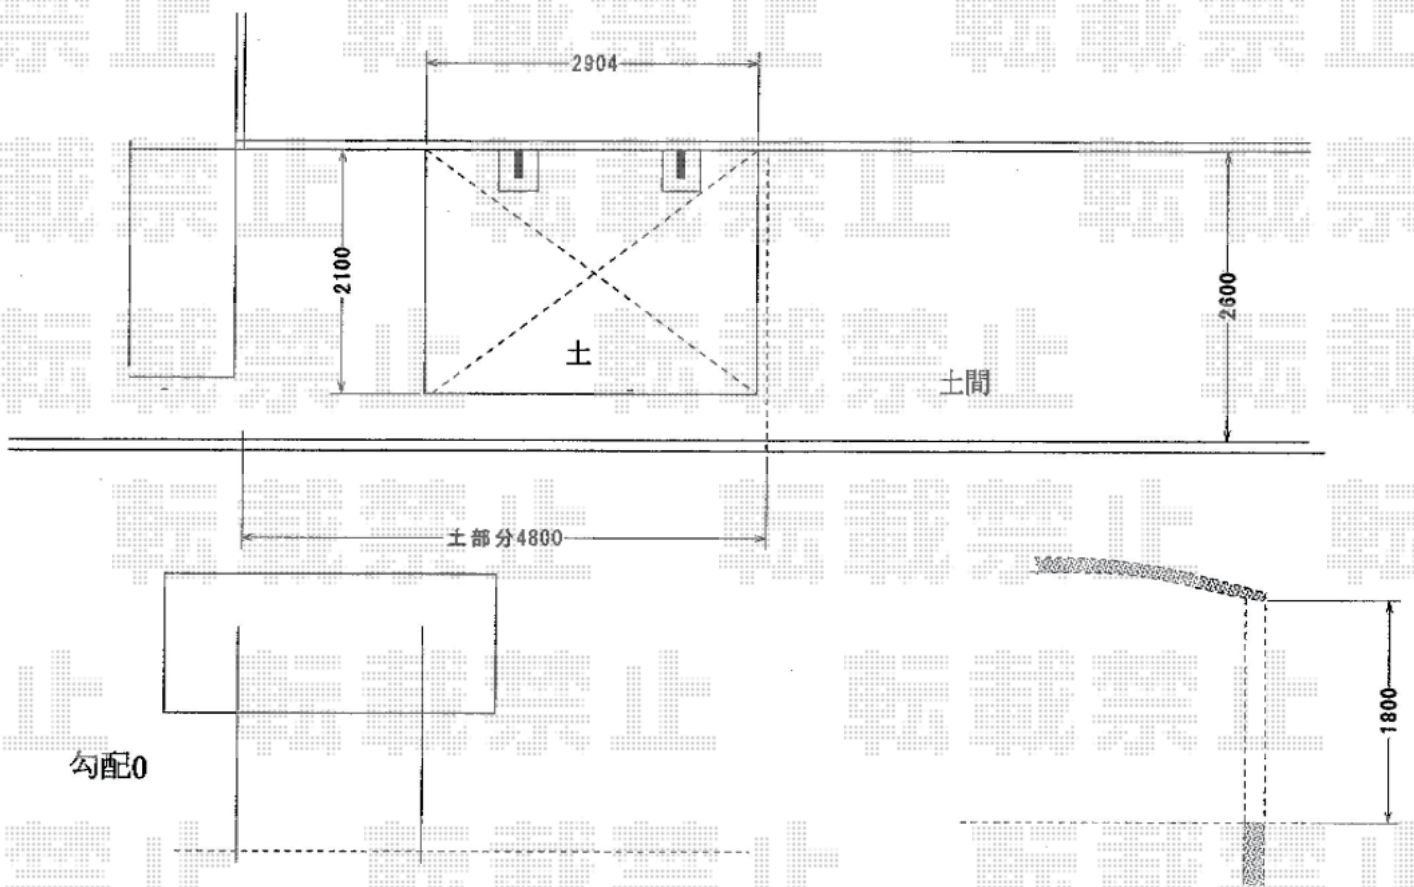

サイクルポート 施工概略図

Value Select プレシオスポート ミニ 積雪~20cm対応
幅= 2,100mm
奥行= 2,904(4台用)mm
色： ノーブルステン
屋根材： ポリカーボネート (スカイブルー)
柱仕様： 標準柱 (有効高 約1,800mm) 仕様

2020-6-743045

担当者

中島