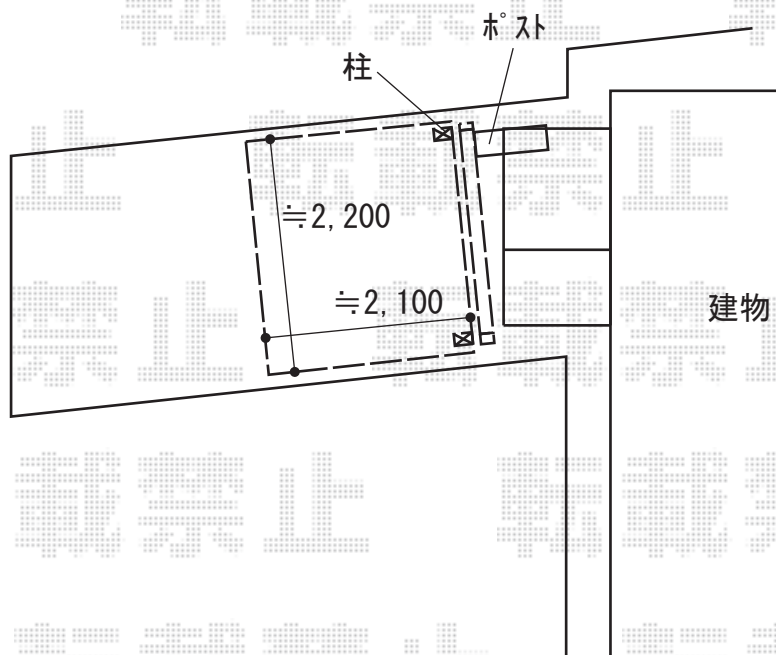

# サイクルポート 施工概略図

LIXIL カーポートSCミニ 積雪20cm  
幅= 2,100mm  
奥行= 2,200mm  
色：ブラック  
屋根材： ナチュラルシルバーF  
柱仕様： ロング柱28（有効高 約2,800mm）仕様

2020-6-743435

担当者

中島