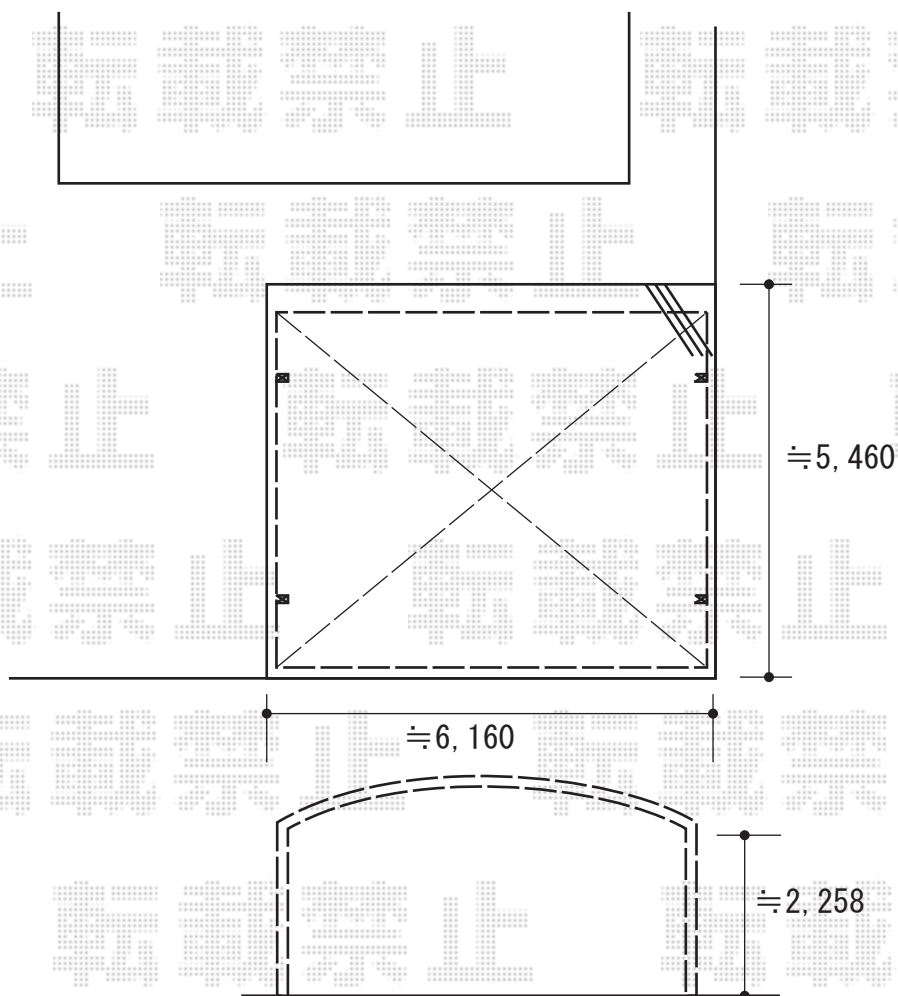

# カーポート 施工概略図

LIXIL ネスカR (ラウンドスタイル) ワイド 積雪~20cm対応  
幅= 6,060mm  
奥行= 4,980mm  
色 : シャイングレー  
屋根材 : 熱線吸収ポリカーボネート (クリアマットS・すりガラス調)  
柱仕様 : 標準柱仕様 (有効高 約2,200mm)

LIXIL ネスカR 物干しセット ロング2本入×1セット  
色 : シャイングレー

2020-6-743512