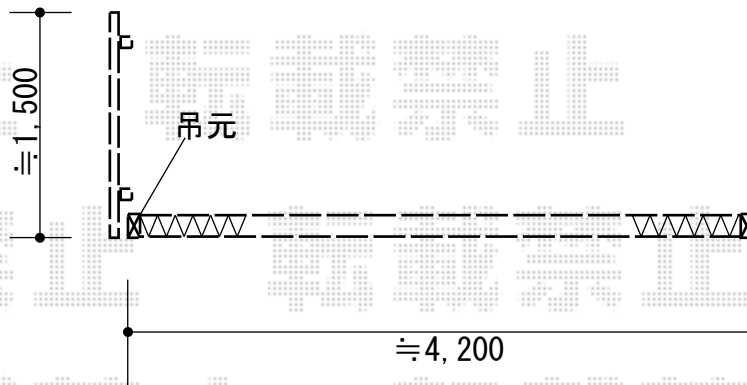

カーゲート・フェンス 施工概略図

LIXIL (TOEX) アルミサモア4型 フリーポールタイプ  
本体1枚 (W×H) = (1,964×1,200mm) × 1枚  
PX柱 : T-12 × 2本  
PXキャップ : × 1セット  
色 : シヤイングレー

Value Select トリップゲートII 2型 スタンダード ノンレール 片開き 42S  
開口幅= 4,209mm  
全幅= 4,289mm  
たたみ幅= 484mm  
高さ= 1,210mm  
色 : ステンカラー  
キャスター数 : 3箇所  
落棒数 : 3本