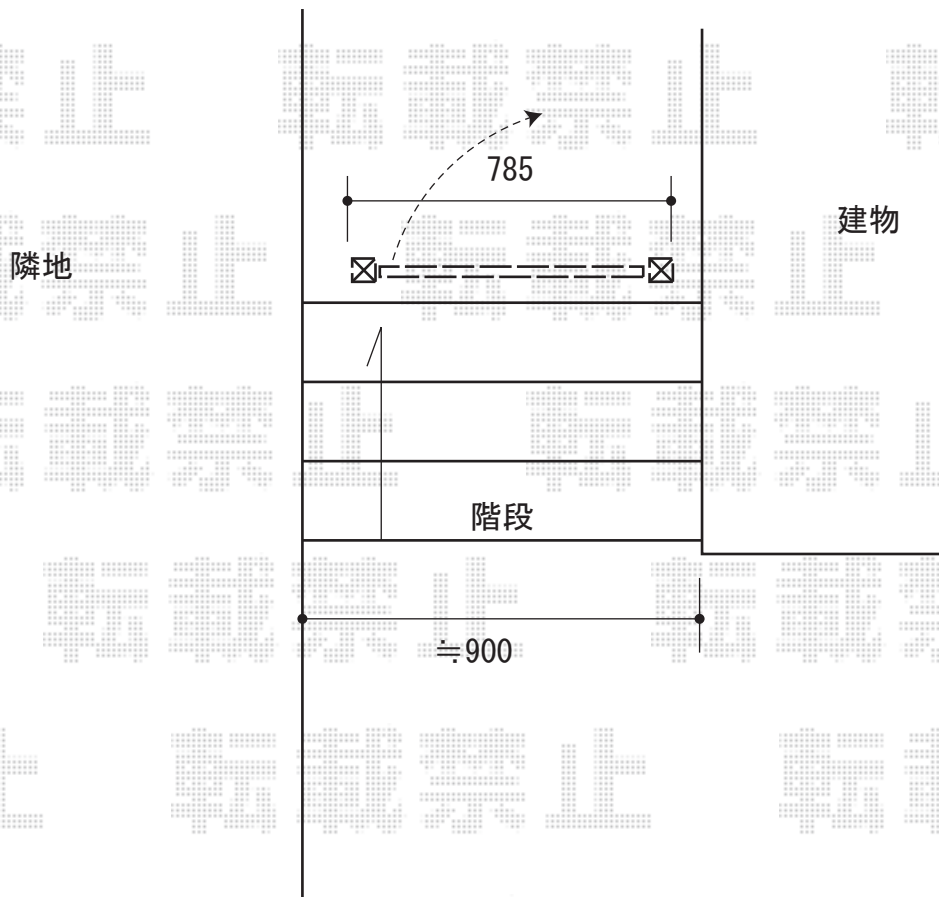

門扉 施工概略図

三協アルミ ニューカムフィ2型 たて細格子 片開き
扉幅 = 600mm
扉高 = 1,000mm
色 : サンシルバー
錠 : 打掛錠LVU-01
開き : 内開き

2020-6-743689

担当者

三村